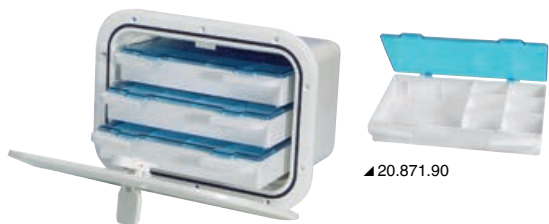

OSCOLATI**Cassonetto con portello a tenuta stagna**

Con guarnizione, dotato di 3 cassetti estraibili con compartimenti interni. Ideali per il montaggio a parete su scafi Fishermann per contenere accessori da pesca, oppure come cassettera porta ferramenta.

Bianco	Esterno mm	Interno mm	Taglio mm	Profondità mm	Tipo frontale	Portello tipo	Kit serratura OPTIONAL	Cassetto di ricambio
20.871.10	380x280	280x180	310x210	180	A	20.298.00	20.093.00	20.871.90
20.871.11	380x280	280x180	310x210	180	B	20.291.00	20.093.00	20.871.90
20.871.12	380x280	280x180	310x210	180	C	20.303.00	20.094.00	20.871.90

20.093.00 Kit serratura a installazione immediata OPTIONAL

20.094.00 Kit serratura per portelli Push-Pull - OPTIONAL

A

B

C

OSCOLATI**Cassonetto con portello**

Formato da portello + gavone in polietilene.

Bianco	Esterno mm	Interno mm	Profondità mm	Portello tipo	Kit serratura OPTIONAL
20.310.00	380x280	280x180	180	20.301.00	20.093.00
20.311.00	380x280	280x180	180	20.298.00	20.093.00
20.312.00	380x280	280x180	180	20.291.00	20.093.00
20.313.00	380x280	280x180	180	20.303.00	20.094.00
20.316.00	375x375	285x285	240	20.293.00	20.093.00
20.320.00	595x345	500x250	280	20.302.00	20.093.00
20.322.00	600x350	500x250	280	20.292.00	20.093.00