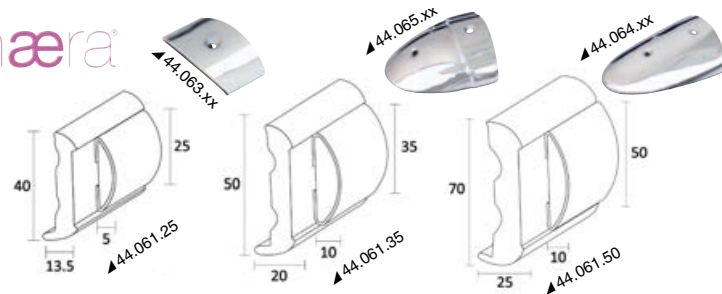

Base per profili Inox

In PVC bianco semi-rigido, rotoli da 24 m.

Codice	Altezza mm	Sezione profilo inox mm	Da abbinare al profilo OPTIONAL	Rotolo m
44.480.16	30	15x5	44.480.11	24
44.480.17	35	18x5	44.480.12	24
44.480.18	40	21x5,5	44.480.13	24
44.480.19	45	25x7	44.480.14	24
44.480.21	50	30x9	44.480.15	24
44.480.22	60	40x8	-	24
44.480.35	45	20x5	44.480.20	24
44.480.36	46	28x7	44.480.30	24
44.480.37	47	35x9	44.480.38	24

TESSILMARE

Profilo parabordo SPHAERA

PATENT

Profilo in acciaio inox AISI 316 riempito in PVC DURALENE. Si può applicare sia su base Standard che su base Slim. Barre da 3 m, da giuntare sempre con il suo coprigiunta.

Vantaggi:

- si può piegare facilmente;
- leggero;
- alta resistenza agli urti.

sphaera

Modello	Barra inox 3 m	Base bianca Standard	Base bianca Slim	Coprigiunta inox	Terminale inox	
					Standard	Slim
SPHAERA 25	44.060.25	44.061.25**	44.062.25**	44.063.25	44.065.25	44.064.25
SPHAERA 35	44.060.35	44.061.35**	44.062.35**	44.063.35	44.065.35	44.064.35
SPHAERA 50	44.060.50	44.061.50**	44.062.50*	44.063.50	44.065.50	44.064.50

* Rotolo 12 m.

** Rotolo da 24 m.

Profili bottazzo in PVC ed alluminio anodizzato

TESSILMARE

RADIAL

Profilo parabordo RADIAL

PATENT

Base invisibile rigida da avvitare/rivettare sullo scafo, spezzoni da 2 m. Profilo esterno semirigido per facilissimo montaggio a pressione, (non richiede di essere scaldato) rotoli da 24 m. Attenzione: canalina e inserto separati da comporre per avere il bottazzo completo.