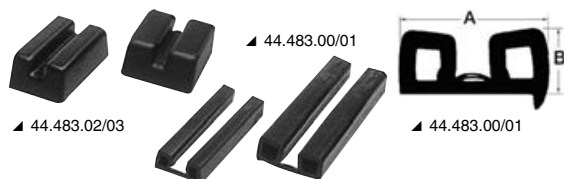

Parabordo per montaggio su scafi con giunzione a labbro

In PVC. Si fissa soltanto alla estremità, rotoli da 24 m.

Colore		A mm	B mm	Terminale OPTIONAL	
bianco	nero			nero	bianco
44.478.00	44.482.00	18	26	44.482.03	-
44.478.01	44.482.01	30	38	44.488.01	44.588.01
44.478.02	44.482.02	37	45	44.482.04	-

Parabordo per scafi con giunzione scatolata

In PVC nero con inserto in PVC semirigido e coprivi bianco. L'inserto si monta a scatto. Coprifilo incorporato.

Codice	A mm	B mm	Terminale	Rotolo m
44.483.00	44	18	44.483.02	24
44.483.01	55	21	44.483.03	24

Profilo in alluminio anodizzato

Con inserti in PVC flessibile in vari colori e terminabili da abbinare. Venduti in barre da 6 o 3 m.
Ordine minimo 24 m per misura.

Solo profilo in alluminio	H mm	A mm	Inserto PVC in rotoli da 24 m			Terminali abbinabili			
			Nero	Bianco	Grigio	plastica nero	plastica bianco	ottone cromato	inox
44.485.10*	38	9+5	44.485.11; 44.485.14**	44.485.12; 44.485.15**	44.485.13; 44.485.16**	44.479.03	44.579.03	44.485.01	44.484.01
44.485.26*	25	7+5	44.485.27	-	-	44.479.04	-	-	-
44.485.65*	63	15+6	44.485.66	-	-	-	-	-	44.485.64
44.486.10*	56	14+5	44.486.11	44.486.12	44.486.13	44.486.01	44.586.01	-	44.484.02
44.487.10	56	14	44.486.11	44.486.12	44.486.13	44.486.01	44.586.01	-	44.484.02
44.494.10*	75	15+5	44.494.11	44.494.12	-	44.494.01	44.594.01	-	-

* Con dentino coprifilo
** inserto maggiorato

Profilo parabordo con supporto di base a L

Profilo in PVC flessibile con supporto in PVC semi rigido. Prende facilmente qualsiasi piega. Adatto per scafi con giunzione a labbro, rotoli da 24 m. **Ordine minimo 24 m per modello.**