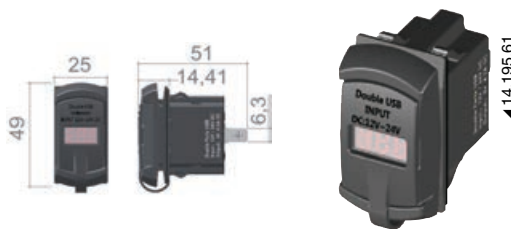

Interruttore CARLING SWITCH Contura con bascula

Impermeabili grado IP56. Richiedono per l'installazione un foro rettangolare da 21x37 mm, capacità massima 20 A. a 12 V.
Modelli con **spia luminosa**.

CARLINGSWITCH

Codice	Funzionamento	V	N. terminali	Bascula
14.194.40	OFF-ON	12	2	INCLUDED
14.194.50	OFF-(ON) per tromba, etc.	12	2	INCLUDED
14.195.50	(ON)-OFF-(ON) per flap, etc.	12	7	INCLUDED

Presse di corrente con doppio USB

Abbinabile agli interruttori CARLINGSWITCH, Marina R e Marina TOP.
Si accoppia a cornici 14.197.xx, tutti i tipi.

Codice	Descrizione	V	A	mm
14.195.60	doppia presa USB-A	12/24	2,1 + 1,0	49x25x51 (profondità)
14.195.59 New	Presse doppia USB Quick Charge 18W+18W	12/24	3 + 2	49x25x51 (profondità)
14.195.62	presa USB-A + USB-C	12/24	2,4 + 3	49x25x40 (profondità)
14.195.61	doppia presa USB-A + voltmetro 5-30 V	12/24	2,1 + 2,1	49x25x51 (profondità)

Interruttore a bascula Marina R impermeabili

IP67

Richiedono per l'installazione un foro rettangolare da 21,5x36,8 mm.
Capacità max 20 A / 12 V.
Bascula rigida e spia luminosa a LED che si illumina attraverso la bascula attivando il contatto.