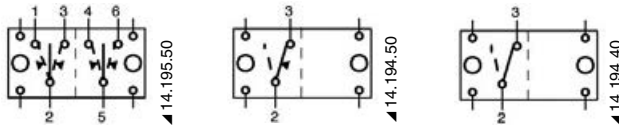

Interruttore CARLING SWITCH Contura con bascula

Impermeabili grado IP56. Richiedono per l'installazione un foro rettangolare da 21x37 mm, capacità massima 20 A. a 12 V.
Modelli con **spia luminosa**.

CARLINGSWITCH

Codice	Funzionamento	V	N. terminali	Bascula
14.194.40	OFF-ON	12	2	INCLUDED
14.194.50	OFF-(ON) per tromba, etc.	12	2	INCLUDED
14.195.50	(ON)-OFF-(ON) per flap, etc.	12	7	INCLUDED