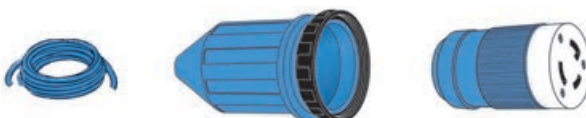

## Cavo elettrico Sea Water Resistant tripolare/quadrifilare

A norme europee, per il completamento delle prese di corrente. Treccia in **rame multiplo ad alta conduttività**. **Doppia guaina di copertura**, la prima, dotata di particolare resistenza, che assicura il cavo dagli urti accidentali; la seconda con particolare resistenza all'acqua marina, alla corrosione e agli olii.

Codice	Portata	Sezione cavo mm <sup>2</sup>	Ø esterno cavo mm	Rotolo m	Per prese e spine	Colore guaina
14.592.01	16 A / 220 V	3x2,5	11	50	14.331.00; 14.332.00; 14.330.00; 14.329.00; 14.331.05	Blu
14.592.02	16 A / 220 V	3x2,5	11	50	14.332.00; 14.305.00	Bianco
14.597.00	New 24 A / 220 V	3x4	12,3	50	14.301.00; 14.302.00; 14.305.00; 14.305.10; 14.303.00	Giallo
14.597.01	New 24 A / 220 V	3x4	12,3	50	14.331.00; 14.332.00; 14.330.00; 14.329.00; 14.331.05	Blu
14.593.00	32 A / 220 V	3x6	14	50	14.301.00; 14.302.00; 14.305.00; 14.305.10; 14.303.00; 14.331.05	Giallo
14.593.01	32 A / 220 V	3x6	14	50	14.331.00; 14.332.00; 14.330.00; 14.329.00; 14.331.05	Blu
14.593.02	32 A / 220 V	3x6	14	50	14.332.00; 14.305.00	Bianco
14.596.00	50 A / 125-220 V	4x10	19	50	14.487.01; 14.587.01; 14.587.04	Giallo
14.595.00	63 A / 220 V	3x10	19	50	14.487.03; 14.587.03; 14.636.10; 14.634.30	Giallo
14.595.01	63 A / 220 V	3x10	19	50	14.325.00; 14.326.00	Blu
14.595.02	63 A / 220 V	3x10	19	50	14.326.00; 14.587.03; 14.587.06	Bianco

## Cavo elettrico premontato

Spina + cappuccio già completa di cavo premontato e di tappo protettivo contatti, tutto colore **blu**.

Codice	Lunghezza m	A	Ø esterno cavo mm	Cavo	Sezione cavo mm <sup>2</sup>	Spina + cappuccio
14.334.20	10	50	19	14.595.01	3x10	14.326.00 + 14.327.00
14.334.25	15	50	19	14.595.01	3x10	14.326.00 + 14.327.00