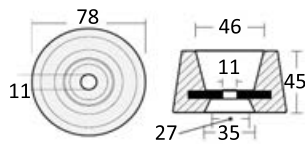

### Anodo tipo Vetus versione profilata

Zinco	Alluminio	mm								kg Zinco	kg Alluminio
		L	A	H	I	Ø	Ø1	B	H1		
43.902.05	43.902.25	152	52	23	80	11	11x15	68	29	1	0,39
43.902.06	43.902.26	250	55	21	140	11	11x15	75	37	2,40	0,94

### Anodo circolare da applicare con un solo bullone

Zinco	Alluminio	Ø mm	Altezza mm	kg Zinco	kg Alluminio
43.901.00	43.901.01	78	45	1,05	0,45

▲ 43.920.01

▲ 43.920.02

▲ 43.920.06

▲ 43.920.06

### Anodo da imbullonare

Con interposta placca in gomma.

Codice	mm					kg
	L	A	H	I	Ø	
43.920.01	147	65	22	70	13x35	1,2
43.920.02	151	69	26	75	13x35	1,5
43.920.03	200	80	22	110	13x35	2,5
43.920.04	210	100	32	110	19x25	4,18
43.920.06	300	160	28	160	17x25	8

### Dado elica nuovo tipo Radice dal 1996

Con esagono interno in ottone con anodo.

Dado con anodo in zinco	Dado con anodo in alluminio	Solo anodo in zinco	Solo anodo in alluminio	Per assi Ø mm	Filetto mm
43.251.01	43.251.51 <b>New</b>	43.265.01	43.265.51 <b>New</b>	20/22/25	16x1,5
43.251.02	43.251.52 <b>New</b>	43.265.02	43.265.52 <b>New</b>	30	20x1,5
43.251.03	43.251.53 <b>New</b>	43.265.03	43.265.53 <b>New</b>	35	24x2
43.251.04	43.251.54 <b>New</b>	43.265.04	43.265.54 <b>New</b>	40	24x2
43.251.05	43.251.55 <b>New</b>	43.265.05	43.265.55 <b>New</b>	45	33x2
43.251.06	43.251.56 <b>New</b>	43.265.06	43.265.56 <b>New</b>	50	36x3
-	-	43.265.16	43.265.66 <b>New</b>	55	40x3
43.251.07	-	43.265.07	43.265.08 <b>New</b>	60	45x3