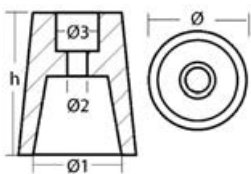

### Anodo circolare da applicare con un solo bullone

Zinco	Alluminio	Ø mm	Altezza mm	kg Zinco	kg Alluminio
43.901.00	43.901.01	78	45	1,05	0,45

▲ 43.920.01

▲ 43.920.02

▲ 43.920.06

▲ 43.920.06

### Anodo da imbullonare

Con interposta placca in gomma.

Codice	mm					kg
	L	A	H	I	Ø	
43.920.01	147	65	22	70	13x35	1,2
43.920.02	151	69	26	75	13x35	1,5
43.920.03	200	80	22	110	13x35	2,5
43.920.04	210	100	32	110	19x25	4,18
43.920.06	300	160	28	160	17x25	8

### Anodo linee d'asse Radice innesto conico

Zinco	Alluminio	Ø mm	Ø1 mm	Ø2 mm	Ø3 mm	h mm
43.225.00	43.231.01 <b>New</b>	33	25	6,5	11	39
43.230.00	43.231.02 <b>New</b>	42	31	8,5	13,5	53
43.235.00	43.231.03 <b>New</b>	46	37	8,5	13,5	62
43.240.00	43.231.04 <b>New</b>	51	42	8,5	16	68
43.245.00	43.231.05 <b>New</b>	61	48	11	22	76
43.250.00	43.231.06 <b>New</b>	72	57	11	22	84
43.250.05 <b>New</b>	43.231.07 <b>New</b>	75	65	11	29	86
43.250.10 <b>New</b>	43.231.08 <b>New</b>	83	71	11	22	98

### Dado elica nuovo tipo Radice dal 1996

Con esagono interno in ottone con anodo.

Dado con anodo in zinco	Dado con anodo in alluminio	Solo anodo in zinco	Solo anodo in alluminio	Per assi Ø mm	Filetto mm
43.251.01	43.251.51 <b>New</b>	43.265.01	43.265.51 <b>New</b>	20/22/25	16x1,5
43.251.02	43.251.52 <b>New</b>	43.265.02	43.265.52 <b>New</b>	30	20x1,5
43.251.03	43.251.53 <b>New</b>	43.265.03	43.265.53 <b>New</b>	35	24x2
43.251.04	43.251.54 <b>New</b>	43.265.04	43.265.54 <b>New</b>	40	24x2
43.251.05	43.251.55 <b>New</b>	43.265.05	43.265.55 <b>New</b>	45	33x2
43.251.06	43.251.56 <b>New</b>	43.265.06	43.265.56 <b>New</b>	50	36x3
-	-	43.265.16	43.265.66 <b>New</b>	55	40x3
43.251.07	-	43.265.07	43.265.08 <b>New</b>	60	45x3