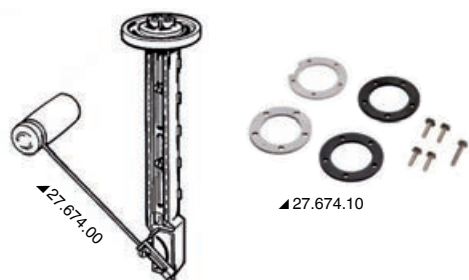

## Galleggiante VDO per serbatoio carburante

Codice	Descrizione	Resistenza Ω	V
27.674.00	Galleggiante a leva regolabile da 150 mm a 605 mm completo di controflangia di fissaggio 27.674.10	3-180	12/24
27.674.10	Kit ghiera metalliche (2) + guarnizioni (2) per fissaggio (viti incluse)	-	-

## Galleggiante VDO per serbatoio acqua

Galleggiante per serbatoio acqua capacitativo: si può tagliare a misura. Si abbina a strumenti 27.574.02 serie OCEAN

Codice	Per profondità mm
27.677.00	80-600
27.677.01	600-1200
27.677.02	1200-1500

## Resistenza VDO per alimentare a 24V

Codice	Adatto a
27.599.15	Tutti gli strumenti Ø 52 mm