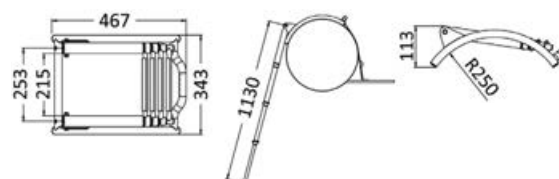

Scaletta Tube a sgancio rapido per gommoni

AISI 316

In acciaio inox lucidato a specchio. Gradini con pedana in plastica antiscivolo. Fissaggi al pagliolo con 2 piastrelle inox (incluse) e nastro regolabile con fibbia autobloccante inox. Adatta per tubolari gommoni fino a Ø 500 mm. Completa di maniglia di risalita.

Codice	Gradini	Ø tubi mm	Lunghezza aperta mm	Lunghezza chiusa mm	Per tubolari fino a Ø mm
49.557.04	4	19/25/32/38	1130	467x343	500

OSCULATI

Scaletta per cani Paws Up

Leggera, antiscivolevole, facile da installare e rimuovere in pochi secondi su scalette già installate con minimo 3 gradini (largh. da 38 a 57 mm). Con tubi telescopici regolabili in 3 posizioni per garantire la corretta inclinazione. Dotata di cinghia con chiusura a strappo per fissaggio di sicurezza.

Codice	|←→|mm			Kit attacchi rapidi OPTIONAL*
	ingombro chiusa	lunghezza	larghezza	
49.538.20	410x1065x160	760	340	49.560.00

* Per montaggio indipendente dalla scaletta

OSCULATI