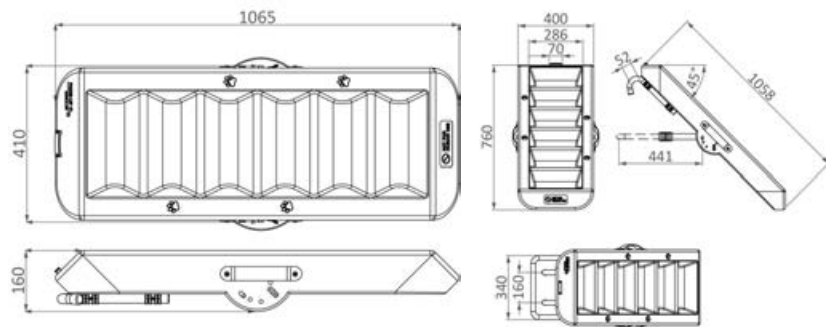

#### AISI 316

In acciaio inox lucidato a specchio. Gradini con pedana in plastica antiscivolo. Fissaggi al pagliolo con 2 piastrelle inox (incluse) e nastro regolabile con fibbia autobloccante inox. Adatta per tubolari gommoni fino a Ø 500 mm. Completa di maniglia di risalita.

Codice	Gradini	Ø tubi mm	Lunghezza aperta mm	Lunghezza chiusa mm	Per tubolari fino a Ø mm
49.557.04	4	19/25/32/38	1130	467x343	500

### Scaletta per cani Paws Up

Leggera, antiscivolevole, facile da installare e rimuovere in pochi secondi su scalette già installate con minimo 3 gradini (largh. da 38 a 57 mm). Con tubi telescopici regolabili in 3 posizioni per garantire la corretta inclinazione. Dotata di cinghia con chiusura a strappo per fissaggio di sicurezza.

Codice	←→ mm			Kit attacchi rapidi OPTIONAL*
	ingombro chiusa	lunghezza	larghezza	
49.538.20	410x1065x160	760	340	49.560.00

\* Per montaggio indipendente dalla scaletta

▲ 49.560.00 KIT OPTIONAL