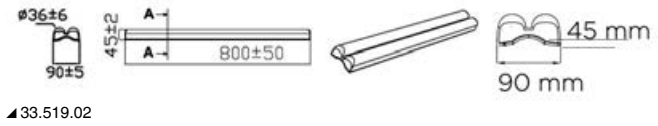

Protezione per pontili/banchine in morbido EVA stampato ad iniezione pieni all'interno

Questo parabordo offre grandissima resistenza agli urti ed agli agenti atmosferici. Non lascia residui o macchie sugli scafi anche in presenza di urti violenti. Possono essere applicati sia su banchine in cemento che su pontili galleggianti.

Codice	Tipo	Colore	mm
33.519.02	TRE	Blu	800x90x45
33.519.03	MAXFENDER	Blu	730x175x140
33.519.33	MAXFENDER	Bianco	730x175x140
33.519.04	BIGFENDER	Blu	900x250x190
33.519.44	BIGFENDER	Bianco	900x250x190
33.519.05	ANGOLO	Blu	800x230x310
33.519.06	SISTEMA ZERO	Blu	800x90x70
33.519.07	MEGA 1	Blu	1000x300x160
33.519.08	BEND FENDER	Blu	330x250x110
33.519.38	BEND FENDER	Bianco	330x250x110
33.519.09	COVER FENDER	Blu	800x450x30