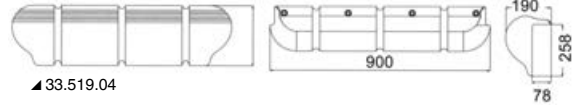

Codice	Tipo	Colore	mm
33.519.02	TRE	Blu	800x90x45
33.519.03	MAXFENDER	Blu	730x175x140
33.519.33	MAXFENDER	Bianco	730x175x140
33.519.04	BIGFENDER	Blu	900x250x190
33.519.44	BIGFENDER	Bianco	900x250x190
33.519.05	ANGOLO	Blu	800x230x310
33.519.06	SISTEMA ZERO	Blu	800x90x70
33.519.07	MEGA 1	Blu	1000x300x160
33.519.08	BEND FENDER	Blu	330x250x110
33.519.38	BEND FENDER	Bianco	330x250x110
33.519.09	COVER FENDER	Blu	800x450x30

▲ 33.519.02

▲ 33.519.02

▲ 33.519.02

▲ 33.519.03/33

▲ 33.519.03/33

▲ 33.519.03/33

▲ 33.519.04/44

▲ 33.519.04