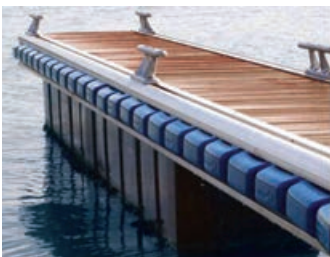

▲ 33.519.05

▲ 33.519.07