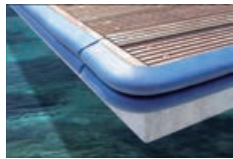

Protezione per pontili/banchine in morbido EVA stampato ad iniezione pieni all'interno

Questo parabordo offre grandissima resistenza agli urti ed agli agenti atmosferici. Non lascia residui o macchie sugli scafi anche in presenza di urti violenti. Possono essere applicati sia su banchine in cemento che su pontili galleggianti.

Codice	Tipo	Colore	mm
33.519.02	TRE	Blu	800x90x45
33.519.03	MAXFENDER	Blu	730x175x140
33.519.33	MAXFENDER	Bianco	730x175x140
33.519.04	BIGFENDER	Blu	900x250x190
33.519.44	BIGFENDER	Bianco	900x250x190
33.519.05	ANGOLO	Blu	800x230x310
33.519.06	SISTEMA ZERO	Blu	800x90x70
33.519.07	MEGA 1	Blu	1000x300x160
33.519.08	BEND FENDER	Blu	330x250x110
33.519.38	BEND FENDER	Bianco	330x250x110
33.519.09	COVER FENDER	Blu	800x450x30