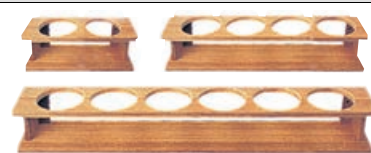

**Portabottiglie ARC**

A parete per 2 bottiglie.

Codice	LxPxH mm
71.602.20	260x115x105

**Portabottiglie a parete ARC**

Per 4 bottiglie.

Codice	LxPxH mm
71.602.22	560x115x105

**Portabicchieri a parete ARC**

Diametro interno portabicchieri 72 mm.