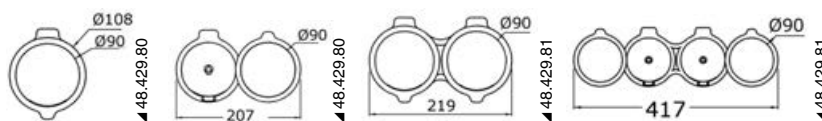

## Portabicchieri

AIS1 316

In acciaio inox AISI 316 lucidato a specchio.

Codice	N. bicchieri	Ingombro mm	Altezza mm	Ø max bicchieri mm	Fissaggio
48.429.01	1	106x106	76	90	Con prigionieri
48.429.11	1	106x106	76	70	Viti
48.429.02	2	216x106	76	90	Con prigionieri
48.429.22	2	216x106	76	70	Viti
48.429.03	3	311x106	76	90	Con prigionieri
48.429.33	3	311x106	76	70	Viti
48.429.10	1	106x106	76	90	Viti
48.429.04	3	170x170	76	90	Con prigionieri

## Portabicchiere - portatazza - portallattina Swing-Out

In plastica UV resistente, sono apribili per occupare minore spazio. Fissaggi a parete o su piano. Permanente con viti o ventose (in dotazione).

## Portabicchieri a ventosa

Costituito da una base con ventosa più corpo portabicchieri. Si può montare sia a parete che su piano.

Codice	Ø interno mm	base mm
48.430.14	70	67x70

## Rete portaoggetti

Telaio in ABS bianco, con rete elastica in nylon intrecciato. Dorso autoadesivo, oppure da fissare con 4 viti.

Bianco	Nero	mm	Predisposte per essere montate sui portelli
48.434.10	48.434.20	250x115x10 (profondità)	20.291.00; 20.293.00; 20.303.00; 20.305.00; 20.305.40
48.434.11	48.434.21	250x115x30 (profondità)	-
48.434.12	-	360x160x12 (profondità)	20.292.00; 20.294.00; 20.299.00; 20.304.00; 20.306.00
48.434.13	-	360x160x30 (profondità)	-