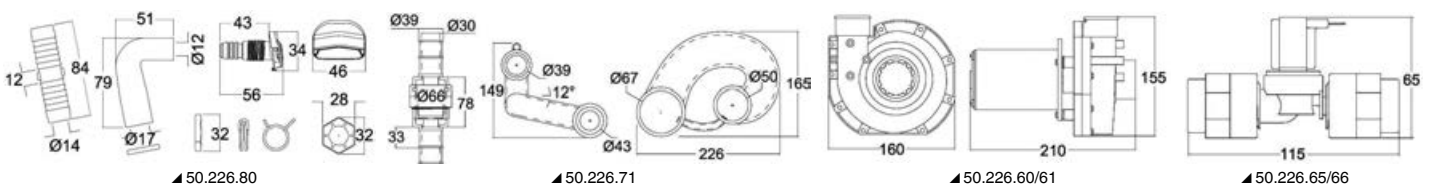

Ricambi per WC elettrici TECMA

Codice	Descrizione	V	Per wc elettrici Tecma
50.226.50	Pannello di controllo All in One a 2 bottoni, fornito con 2 cornici, una di colore bianca e una di colore nera	-	Generazione 1 e 2
50.226.60	Pompa maceratrice	12	Generazione 1 e 2
50.226.61	Pompa maceratrice	24	Generazione 1 e 2
50.226.65	Elettrovalvola in plastica (sostituisce anche le elettrovalvole in ottone)	12	Generazione 1 e 2
50.226.66	Elettrovalvola in plastica (sostituisce anche le elettrovalvole in ottone)	24	Generazione 1 e 2
50.226.71	Kit gomme e valvole	-	Generazione 1 e 2
50.226.80	Kit immissione acqua pulita bianco	-	Generazione 1 e 2

Sistemi di trasferimento acque grigie Sanisplit NK TECMA

Sistema di trasferimento acque grigie che permette di aver maggior flessibilità di montaggio dei lavabo, bidet, lavatrici e lavastoviglie a bordo.

Il sistema di trasferimento acque grigie frantuma e pompa i rifiuti nel serbatoio di raccolta. Niente intasamenti.

Pompa di macerazione robusta ed efficiente.

Massima silenziosità, il funzionamento pompa silenzioso e il serbatoio in gomma abbattano i rumori.

Manutenzione facilitata, la parte amovibile di Sanisplit, contenente la pompa e il pressostato è rapidamente scollegabile dalla parte fissa.

Codice	V	mm	Ø tubo mm		kg
			mandata	entrata	
50.260.24	24	270x470x175	1x40	2x40	8
50.260.22	220	270x470x175	1x40	2x40	8