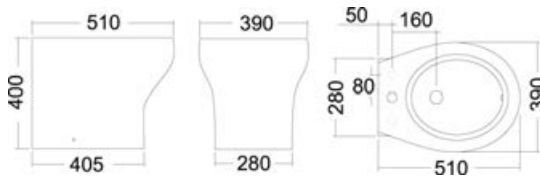

Bidet TECMA Silence Plus 2G (Generazione 2)

Bidet coordinato per i wc elettrici della gamma Silence Plus 2G.
Tazza in ceramica *made in Italy*, colore bianco.

Codice	Modello	mm			kg
		altezza	larghezza	profondità	
50.227.04	Silence Plus 2G	400	390	510	16

Possibilità di ordinare l'articolo anche in colore avorio o nero.
Miscelatore non incluso.

WC elettrico TECMA Elegance 2G (Generazione 2)

La seconda generazione del wc Elegance 2G è caratterizzata da un 'vaso piccolo' (43 cm di profondità) per una migliore adattabilità agli spazi di bordo. Colore bianco, tazza in ceramica *made in Italy*, tavoletta in plastica termoidurente che nasconde il sedile e chiusura frizionata con tecnologia *soft close*.

Codice	Modello	V	mm			kg
			altezza	larghezza	profondità	
50.227.20	Elegance 2G	12	460	370	430	25,5
50.227.21	Elegance 2G	24	460	370	430	25,5
50.227.22	Elegance 2G Short	12	360	370	430	23,5
50.227.23	Elegance 2G Short	24	360	370	430	23,5

Manutenzione facilitata, la parte amovibile di Sanisplit, contenente la pompa e il pressostato è rapidamente scollegabile dalla parte fissa.

Codice	V	mm	Ø tubo mm		kg
			mandata	entrata	
50.260.24	24	270x470x175	1x40	2x40	8
50.260.22	220	270x470x175	1x40	2x40	8