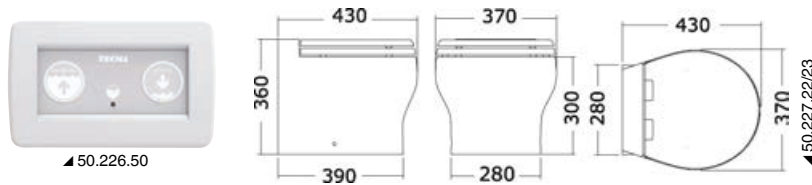

WC elettrico TECMA Elegance 2G (Generazione 2)

La seconda generazione del wc Elegance 2G è caratterizzata da un 'vaso piccolo' (43 cm di profondità) per una migliore adattabilità agli spazi di bordo. Colore bianco, tazza in ceramica *made in Italy*, tavoletta in plastica termoidurente che nasconde il sedile e chiusura frizionata con tecnologia *soft close*.

Pannello di controllo All in One 50.226.50 incluso. Sistema completo di elettrovalvola per bypassare l'impianto idrico di bordo. Per installazione con pompa di carico acqua di mare ordinare il codice 16.525.12 / 16.525.24 o simili.

Codice	Modello	V	mm			kg
			altezza	larghezza	profondità	
50.227.20	Elegance 2G	12	460	370	430	25,5
50.227.21	Elegance 2G	24	460	370	430	25,5
50.227.22	Elegance 2G Short	12	360	370	430	23,5
50.227.23	Elegance 2G Short	24	360	370	430	23,5

Possibilità di ordinare tutti i modelli in colore avorio o nero e la funzione di bidet integrata

▲ 50.227.22/23