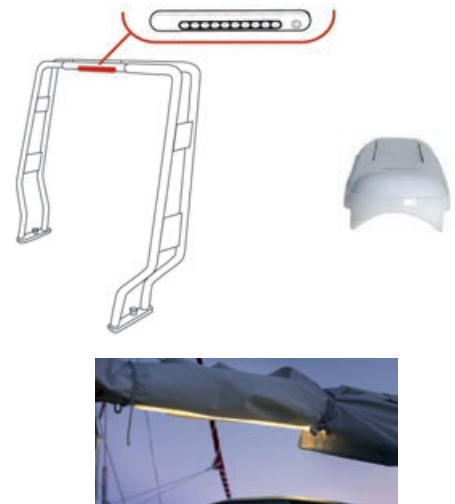

Asta estraibile luminosa a LED da tavolo

Progettata per illuminare il tavolo esterno o interno. Asta luminosa a LED in acciaio inox lucidato a specchio, portalampada in ottone cromato. Intensità luminosa regolabile (100% - 50% - 20% - 0) tramite interruttore touch a sfioramento. Alimentazione 12V tramite basette 13.440.10/16 vendute separatamente.

Codice	V	W	Lumen	K	Angolo LED	N. LED	Basetta con cappuccio in AISI 316 OPTIONAL
13.440.02	12	4,2	440	3000	360°	48	13.440.10; 11.000.27 New

**OSCULATI****Plafoniera a LED da appoggio stagne****IP66**

Sorgente luminosa LED SMD-HD alta efficienza. Versione con base raggiata tramite guarnizione in morbido silicone, **ideale per boma, roll bar gommoni ecc.**

Codice	Finitura	V	W	Inter- ruttore	Lumen	K	Angolo LED	N. LED	Lux a 50 cm	←→ mm
13.192.20	<input type="checkbox"/> Bianca	12	3	Si	450	4000	50°	10 SMD-HD	342	320x40x15 h

**Plafoniera a LED compatta Bimini****IP65/67****LED**

In acciaio inox lucidato con vetro in tecnopolimero. Fissaggio senza incasso.

Codice	Versione fondo	V	W	Inter- ruttore	K	Angolo LED	N. LED	Lux	IP	←→ mm
13.525.01	Piatto	12/24	1,3	No	3000	25°	8 HD	220	67	102x33x11 (h)
13.525.02	Piatto	12/24	1,3	Si	3000	25°	8 HD	220	65	102x33x11 (h)
13.525.04	Curvo Soft, per fissaggio su tubi roll bar Ø 35/50	12/24	1,3	Si	3000	25°	8 HD	220	65	104x35x15 (h)