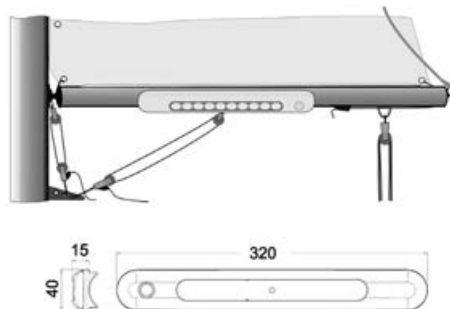

Asta estraibile luminosa a LED da tavolo

Progettata per illuminare il tavolo esterno o interno. Asta luminosa a LED in acciaio inox lucidato a specchio, portalampada in ottone cromato. Intensità luminosa regolabile (100% - 50% - 20% - 0) tramite interruttore touch a sfioramento. Alimentazione 12V tramite basette 13.440.10/16 vendute separatamente.

Codice	V	W	Lumen	K	Angolo LED	N. LED	Basetta con cappuccio in AISI 316 OPTIONAL
13.440.02	12	4,2	440	3000	360°	48	13.440.10; 11.000.27 New

**OSCULATI****Plafoniera a LED da appoggio stagne****IP66**

Sorgente luminosa LED SMD-HD alta efficienza. Versione con base raggiata tramite guarnizione in morbido silicone, **ideale per boma, roll bar gommoni ecc.**

Codice	Finitura	V	W	Inter- ruttore	Lumen	K	Angolo LED	N. LED	Lux a 50 cm	←→ mm
13.192.20	<input type="checkbox"/> Bianca	12	3	Si	450	4000	50°	10 SMD-HD	342	320x40x15 h

**Plafoniera a LED compatta Bimini****IP65/67****LED**

In acciaio inox lucidato con vetro in tecnopolimero. Fissaggio senza incasso.

Codice	Versione fondo	V	W	Inter- ruttore	K	Angolo LED	N. LED	Lux	IP	←→ mm
13.525.01	Piatto	12/24	1,3	No	3000	25°	8 HD	220	67	102x33x11 (h)
13.525.02	Piatto	12/24	1,3	Si	3000	25°	8 HD	220	65	102x33x11 (h)
13.525.04	Curvo Soft, per fissaggio su tubi roll bar Ø 35/50	12/24	1,3	Si	3000	25°	8 HD	220	65	104x35x15 (h)