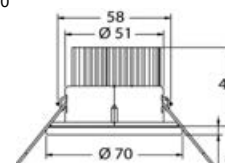

Plafoniera LED da incasso Atria

IP40/65

AISI 304

Corpo in acciaio inox. Lente in vetro satinato. Doppio sistema di fissaggio: con viti nascoste o con molle interne inox.

Codice	Finitura	V	W	Inter- rutttore	Grado IP	Lumen	K	Angolo LED	N. LED	Colore luce
13.447.01	Lucidata a specchio	12/24	2	No	IP65	215	3000	100°	12 LED SMD G4	☐ Bianco
13.447.02	Lucidata a specchio	12/24	2	Si	IP40	215	3000	100°	12 LED SMD G4	☐ Bianco
13.447.04	Satinata nichel	12/24	2,4	No	IP65	215	3000	100°	12 LED SMD G4	☐ Bianco
13.447.05	Satinata nichel	12/24	2,4	Si	IP40	215	3000	100°	12 LED SMD G4	☐ Bianco
13.447.21	Lucidata a specchio	12/24	8,4	No	IP65	500	3000	60°	3x3 LED HD	☐ Bianco

Plafoniera alogena da incasso Atria

IP40/65

AISI 304

Corpo in acciaio inox. Lente in vetro satinato. Doppio sistema di fissaggio: con viti nascoste o con molle interne inox.

Codice	Finitura	V	W	Interruttore	Grado IP	Tipo lampadina	Lampadina di ricambio	Colore luce
13.447.90	Lucidata a specchio	12	10	No	IP65	G4	14.454.12; 14.454.24	☐ Bianco
13.447.91	Lucidata a specchio	12	10	Si	IP40	G4	14.454.12; 14.454.24	☐ Bianco

Plafoniera LED ad incasso ridotto Aruba

IP56

AISI 316

Corpo in tecnopolimero. Ghiera di finitura in acciaio inox AISI 316 lucidato. Lente in policarbonato opalino. Fissaggio senza viti, con molle inox.

Codice	Finitura	V	W	Interruttore	Lumen	K	Angolo LED	N. LED	Colore Luce	mm
13.444.01	Inox	12/24	3	No	193	3000	120°	14	☐ Bianco	Ø 72,3 x 21,8
13.444.02	Inox	12/24	3	Touch	193	3000	120°	14	☐ Bianco	Ø 72,3 x 21,8
13.444.11	Inox	12/24	3	No	193	3000	120°	14	☐ Bianco	72,4 x 72,4 x 21,8
13.444.12	Inox	12/24	3	Touch	193	3000	120°	14	☐ Bianco	72,4 x 72,4 x 21,8

Plafoniera LED da incasso Montsarrat

IP65

AISI 304

Corpo in alluminio rivestito con polvere epossidica bianca, ghiera in acciaio inox.