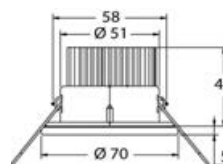

Plafoniera LED da incasso Atria

IP40/65

AISI 304

Corpo in acciaio inox. Lente in vetro satinato. Doppio sistema di fissaggio: con viti nascoste o con molle interne inox.

Codice	Finitura	V	W	Inter- rutttore	Grado IP	Lumen	K	Angolo LED	N. LED	Colore luce
13.447.01	Lucidata a specchio	12/24	2	No	IP65	215	3000	100°	12 LED SMD G4	☐ Bianco
13.447.02	Lucidata a specchio	12/24	2	Si	IP40	215	3000	100°	12 LED SMD G4	☐ Bianco
13.447.04	Satinata nichel	12/24	2,4	No	IP65	215	3000	100°	12 LED SMD G4	☐ Bianco
13.447.05	Satinata nichel	12/24	2,4	Si	IP40	215	3000	100°	12 LED SMD G4	☐ Bianco
13.447.21	Lucidata a specchio	12/24	8,4	No	IP65	500	3000	60°	3x3 LED HD	☐ Bianco

Plafoniera alogena da incasso Atria

IP40/65

AISI 304

Corpo in acciaio inox. Lente in vetro satinato. Doppio sistema di fissaggio: con viti nascoste o con molle interne inox.

Codice	Finitura	V	W	Interruttore	Grado IP	Tipo lampadina	Lampadina di ricambio	Colore luce
13.447.90	Lucidata a specchio	12	10	No	IP65	G4	14.454.12; 14.454.24	☐ Bianco
13.447.91	Lucidata a specchio	12	10	Si	IP40	G4	14.454.12; 14.454.24	☐ Bianco

Plafoniera LED ad incasso ridotto Aruba

IP56

AISI 316

Corpo in tecnopolimero. Ghiera di finitura in acciaio inox AISI 316 lucidato. Lente in policarbonato opalino. Fissaggio senza viti, con molle inox.

Codice	Finitura	V	W	Interruttore	Lumen	K	Angolo LED	N. LED	Colore Luce	mm
13.444.01	Inox	12/24	3	No	193	3000	120°	14	☐ Bianco	Ø 72,3 x 21,8
13.444.02	Inox	12/24	3	Touch	193	3000	120°	14	☐ Bianco	Ø 72,3 x 21,8
13.444.11	Inox	12/24	3	No	193	3000	120°	14	☐ Bianco	72,4 x 72,4 x 21,8
13.444.12	Inox	12/24	3	Touch	193	3000	120°	14	☐ Bianco	72,4 x 72,4 x 21,8

Plafoniera LED da incasso Montsarrat

IP65

AISI 304

Corpo in alluminio rivestito con polvere epossidica bianca, ghiera in acciaio inox.