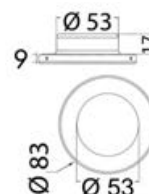

Plafoniera LED da incasso Atria

IP40/65

AISI 304

Corpo in acciaio inox. Lente in vetro satinato. Doppio sistema di fissaggio: con viti nascoste o con molle interne inox.

Codice	Finitura	V	W	Inter- rutttore	Grado IP	Lumen	K	Angolo LED	N. LED	Colore luce
13.447.01	Lucidata a specchio	12/24	2	No	IP65	215	3000	100°	12 LED SMD G4	☐ Bianco
13.447.02	Lucidata a specchio	12/24	2	Si	IP40	215	3000	100°	12 LED SMD G4	☐ Bianco
13.447.04	Satinata nichel	12/24	2,4	No	IP65	215	3000	100°	12 LED SMD G4	☐ Bianco
13.447.05	Satinata nichel	12/24	2,4	Si	IP40	215	3000	100°	12 LED SMD G4	☐ Bianco
13.447.21	Lucidata a specchio	12/24	8,4	No	IP65	500	3000	60°	3x3 LED HD	☐ Bianco

Plafoniera alogena da incasso Atria

IP40/65

AISI 304

Corpo in acciaio inox. Lente in vetro satinato. Doppio sistema di fissaggio: con viti nascoste o con molle interne inox.

Codice	Finitura	V	W	Interruttore	Grado IP	Tipo lampadina	Lampadina di ricambio	Colore luce
13.447.90	Lucidata a specchio	12	10	No	IP65	G4	14.454.12; 14.454.24	☐ Bianco
13.447.91	Lucidata a specchio	12	10	Si	IP40	G4	14.454.12; 14.454.24	☐ Bianco

Plafoniera LED ad incasso ridotto Aruba

IP56

AISI 316

Corpo in tecnopolimero. Ghiera di finitura in acciaio inox AISI 316 lucidato. Lente in policarbonato opalino. Fissaggio senza viti, con molle inox.

Codice	Finitura	V	W	Interruttore	Lumen	K	Angolo LED	N. LED	Colore Luce	mm
13.444.01	Inox	12/24	3	No	193	3000	120°	14	☐ Bianco	Ø 72,3 x 21,8
13.444.02	Inox	12/24	3	Touch	193	3000	120°	14	☐ Bianco	Ø 72,3 x 21,8
13.444.11	Inox	12/24	3	No	193	3000	120°	14	☐ Bianco	72,4 x 72,4 x 21,8
13.444.12	Inox	12/24	3	Touch	193	3000	120°	14	☐ Bianco	72,4 x 72,4 x 21,8

Plafoniera LED da incasso Montsarrat

IP65

AISI 304

Corpo in alluminio rivestito con polvere epossidica bianca, ghiera in acciaio inox.