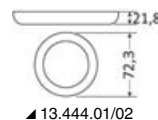

Codice	Finitura	V	W	Interruttore	Lumen	K	Angolo LED	N. LED	Colore Luce	mm
13.444.01	Inox	12/24	3	No	193	3000	120°	14	<input type="checkbox"/> Bianco	Ø 72,3 x 21,8
13.444.02	Inox	12/24	3	Touch	193	3000	120°	14	<input type="checkbox"/> Bianco	Ø 72,3 x 21,8
13.444.11	Inox	12/24	3	No	193	3000	120°	14	<input type="checkbox"/> Bianco	72,4 x 72,4 x 21,8
13.444.12	Inox	12/24	3	Touch	193	3000	120°	14	<input type="checkbox"/> Bianco	72,4 x 72,4 x 21,8