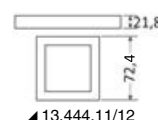

▲ 13.444.01/02

▲ 13.444.11/12