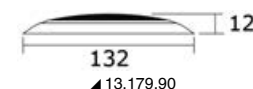

Plafoniera LED senza incasso

IP65

FLUSH MOUNT

Corpo in acciaio inox.

Codice	Finitura	V	W	Lumen	K	Angolo LED	N. LED	Colore luce
13.179.59	Lucidata a specchio	12	1,86	35	2900-3200	20°	3	<input type="checkbox"/> Bianco
13.179.80	Lucidata a specchio	12	3	84	2900-3200	25°	5	<input type="checkbox"/> Bianco
13.179.85	Lucidata a specchio	12	3,2	108	2900-3200	25°	6	<input type="checkbox"/> Bianco
13.179.90	Lucidata a specchio	12	5	162	2900-3200	25°	9	<input type="checkbox"/> Bianco

OSCOLATI

▲ 13.179.59

▲ 13.179.80

▲ 13.179.85

▲ 13.179.90

▲ 13.179.59

▲ 13.179.80

▲ 13.179.85