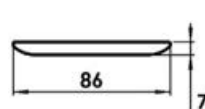

AISI 304

FLUSH MOUNT

Corpo in acciaio inox. Si comanda tramite il pulsante centrale: primo scatto = luce bianca; secondo scatto = luce colorata.

Codice	Finitura	V	W	Lumen	K	Angolo LED	N. LED	Colore luce
13.442.15	Lucidata a specchio	12/24	3,6	143 (bianco); 29 (colorato)	3000	90°/105°	8 (bianco); 4 (colorato)	Bianco + blu
13.442.16	Lucidata a specchio	12/24	3,6	143 (bianco); 29 (colorato)	3000	90°/105°	8 (bianco); 4 (colorato)	Bianco + rosso