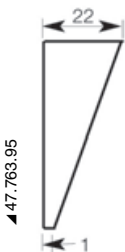

In alluminio con anello di sicurezza salvamatore.

Codice	mm
47.766.01	200x94 (fino 10 HP)
47.766.02	316x100 (oltre 10 HP)

Piastra proteggi poppa

In alluminio anodizzato, verniciata di colore nero.

Codice	mm
47.763.92	260x110

Piastra proteggi poppa in plastica zigrinata

	Bianco	Crema RAL 9001	Versione	mm	Spessore
47.763.90	-	-	Interna	230x85	-
47.763.91	-	-	Interna	270x100	-
47.763.94	-	-	-	300x220	-
47.763.93	47.764.93	-	Esterna scaricata	430x350	-
47.763.95	47.764.95	-	A cuneo per variare inclinazione motore	420x340	Da 22 mm a 1 mm