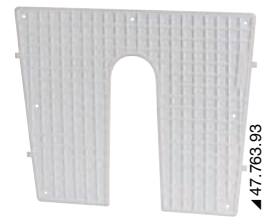

Piastre di poppa

Piastra proteggi poppa doppia

In PVC flessibile, per davanti e dietro, serve pure da antivibrante, modello universale.

Codice	Colore	mm
47.764.00	Grigio	400x280

Piastra proteggi poppa con anello

In alluminio con anello di sicurezza salvamatore.

Codice	mm
47.766.01	200x94 (fino 10 HP)
47.766.02	316x100 (oltre 10 HP)

Piastra proteggi poppa

In alluminio anodizzato, verniciata di colore nero.

Codice	mm
47.763.92	260x110

Piastra proteggi poppa in plastica zigrinata

	Bianco	Crema RAL 9001	Versione	mm	Spessore
47.763.90	-	-	Interna	230x85	-
47.763.91	-	-	Interna	270x100	-
47.763.94	-	-	-	300x220	-
47.763.93	47.764.93	-	Esterna scaricata	430x350	-
47.763.95	47.764.95	-	A cuneo per variare inclinazione motore	420x340	Da 22 mm a 1 mm

Fermabombole

Roll Control

47.337.00 Sistema di fissaggio a parete per le bombole da sub, universale. Viene fornita una base in nylon a slitta, da fissare a parete, nella quale si inserisce la staffa portabombola che è **regolabile** in larghezza e **pieghevole**.