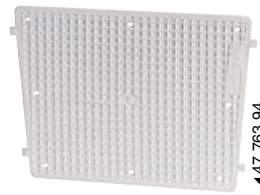

Piastre di poppa

Piastra proteggi poppa doppia

In PVC flessibile, per davanti e dietro, serve pure da antivibrante, modello universale.

Codice	Colore	mm
47.764.00	Grigio	400x280

Piastra proteggi poppa con anello

In alluminio con anello di sicurezza salvamatore.

Codice	mm
47.766.01	200x94 (fino 10 HP)
47.766.02	316x100 (oltre 10 HP)

Piastra proteggi poppa

In alluminio anodizzato, verniciata di colore nero.

Codice	mm
47.763.92	260x110

Piastra proteggi poppa in plastica zigrinata

	Bianco	Crema RAL 9001	Versione	mm	Spessore
47.763.90	-	-	Interna	230x85	-
47.763.91	-	-	Interna	270x100	-
47.763.94	-	-	-	300x220	-
47.763.93	47.764.93	-	Esterna scaricata	430x350	-
47.763.95	47.764.95	-	A cuneo per variare inclinazione motore	420x340	Da 22 mm a 1 mm

Il tutto è fabbricato in **polipropilene bianco**. Il kit è composto da **2 basi + 2 staffe**.