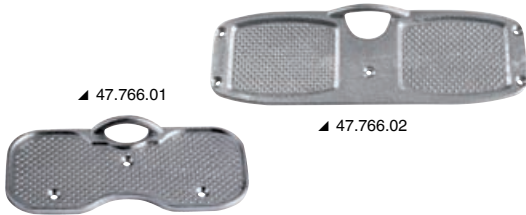

Piastre di poppa

Piastra proteggi poppa doppia

In PVC flessibile, per davanti e dietro, serve pure da antivibrante, modello universale.

Codice	Colore	mm
47.764.00	Grigio	400x280

Piastra proteggi poppa con anello

In alluminio con anello di sicurezza salvamatore.

Codice	mm
47.766.01	200x94 (fino 10 HP)
47.766.02	316x100 (oltre 10 HP)

Piastra proteggi poppa

In alluminio anodizzato, verniciata di colore nero.

Codice	mm
47.763.92	260x110

Piastra proteggi poppa in plastica zigrinata

	Bianco	Crema RAL 9001	Versione	mm	Spessore
47.763.90	-	-	Interna	230x85	-
47.763.91	-	-	Interna	270x100	-
47.763.94	-	-	-	300x220	-
47.763.93	47.764.93	-	Esterna scaricata	430x350	-
47.763.95	47.764.95	-	A cuneo per variare inclinazione motore	420x340	Da 22 mm a 1 mm

Il tutto è fabbricato in **polipropilene bianco**. Il kit è composto da **2 basi + 2 staffe**.