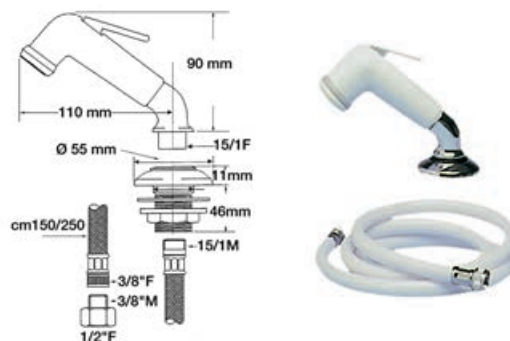

Doccetta-rubinetto

In **ABS bianco** complete di curveta in **ottone cromato** a 45°, supporto ad incastro in **ottone cromato + nylon** e tubo bianco con rinforzi in **poliestere**. Premendo il pulsante a molla l'acqua scende, sollevandolo si ottiene un getto continuo senza più dover tenere premuto lo stesso. Molto indicato su **piccole barche**, o per **lavelli esterni**.

Codice	Con tubo m	Terminale
17.258.01	1,50	3/8" F
17.258.02	2,50	3/8" F

**Gruppo monoforo acqua calda/fredda**

In **ottone cromato con doccetta estraibile** girevole a getto variabile. Linea moderna stilizzata con doccia bianca. Finitura estremamente curata.

Codice	Sporgenza mm	Altezza mm	Tubo doccia da m
17.336.00	180	150	1,50

**Gruppo monoforo miscelatore**

In **ottone cromato**. Con beccuccio girevole e presa acqua calda/fredda.

Codice	Sporgenza verticale mm	Braccio mm
17.335.00	200	160

**Soffione saliscendi ed accessori**

In **ottone cromato**. Completo di tutti gli accessori per l'installazione.

Codice	Modello	Altezza scorrevole cm	Lunghezza tubo cm	Finitura	Portasapone	Ø soffione mm
17.669.00	WASH	60	150	Cromato	Si	83
17.669.05	YUMA	60	150	Cromato	Si	-