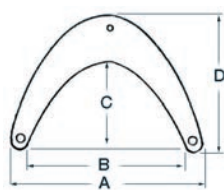

Codice	|←→| cm			
	A	B	C	D
33.513.01*	35	29	11	25
33.513.02*	35	26,5	22	33
33.513.03	55	46	29	47

* Provvisti di apposita valvola a filo di nylon di rigonfiaggio.