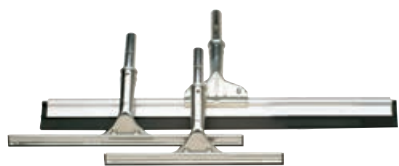

### Spazzolone HAMMERHEAD SOFT SHURHOLD

36.945.00 Può essere usato con la mano, oppure con qualsiasi manico a scatto SHURHOLD. Ergonomico, con parabordo incorporato. Adatto sia per la carena che per il ponte.

### Lavavetri SHURHOLD

In **acciaio inox** con attacco a scatto.

Codice	Lunghezza mm
36.141.20	305
36.141.60	407
36.142.40	610

### Lama SHURHOLD lavavetri brevettata

La lama **flexibile** permette di seguire anche le **superfici curve**.

Codice	Descrizione
36.142.65	Maniglia
36.142.60	Lama flessibile lunghezza 300 mm regolabile a 180°