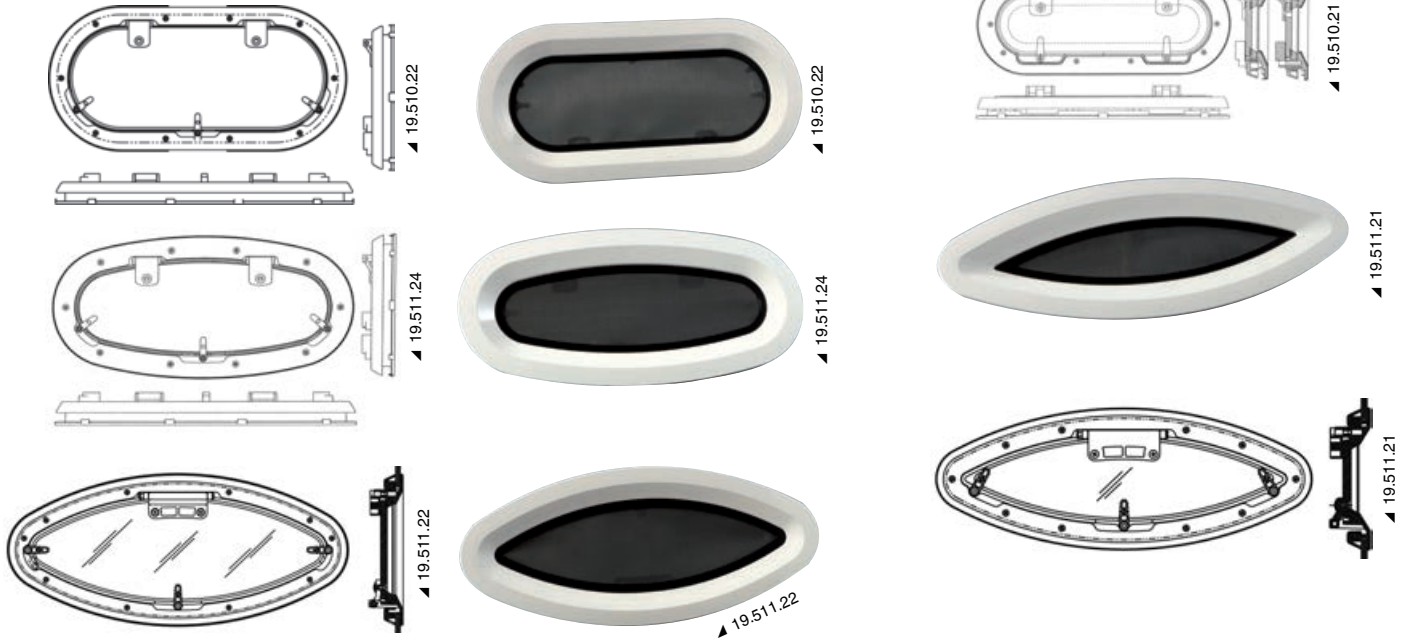

Oblò BOMAR Flagship apribile

CE Carcasa in **nylon** con ghiera esterna di finitura e zanzariera. Fermi regolabili. Vetro acrilico fumè. Fissaggio con viti **invisibili**. Spessore murata 6-35 mm. Omologato CE.

BOMAR

Codice	Forma	Esterno mm	Taglio mm	Colore	Sigla Bomar
19.510.21	Ovale	141x357	116x332	Bianco	614
19.510.22	Ovale	216x444	191x419	Bianco	620
19.511.21	Ellittica	160x425	135x400	Bianco	615
19.511.22	Ellittica	209x468	184x443	Bianco	618
19.511.24	Ellittica	418x200	395x174	Bianco	619

**Oblò in plastica****Oblò Circolare apribile**

In **nylon**, di forma elegante e funzionale, con vetro in plexiglass.

Codice	Colore	Chiusura	Luce netta Ø mm	Misura esterna mm	Taglio mm	Collo utile mm
19.750.01BI	<input type="checkbox"/> Bianco	Galletti	135	220	165	6/35
19.750.01NE	<input checked="" type="checkbox"/> Nero	Galletti	135	220	165	6/35
19.750.02BI	<input type="checkbox"/> Bianco	Galletti	185	270	215	6/35
19.750.02NE	<input checked="" type="checkbox"/> Nero	Galletti	185	270	215	6/35
19.750.03BI	<input type="checkbox"/> Bianco	Galletti	235	320	265	6/35
19.750.03NE	<input checked="" type="checkbox"/> Nero	Galletti	235	320	265	6/35

**Oblò rettangolare in nylon**

Completamente inossidabili, **controghiera in nylon**, con sciolacqua incorporato.

Codice	Colore	Vetro in	Versione	Luce netta mm	Misura esterna mm	Taglio mm	Collo utile mm
19.696.00BI	<input type="checkbox"/> Bianco	Plexiglass	Apribile	320x120	400x200	345x155	6/35