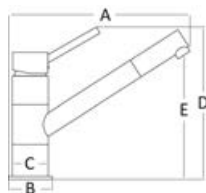

Miscelatore ceramico Diana

Per lavelli bagno. Rubinetto in ottone cromato.

Codice	A mm	Ø B mm	Ø C mm	D mm	E mm
17.007.00	165	55	45	180	90

Miscelatore ceramico Diana per lavelli bagno colonna alta

Rubinetto in ottone cromato. Da usare con lavabo sporgenti applicati sul piano.

Codice	A mm	Ø B mm	Ø C mm	D mm	E mm
17.009.00	145	52	45	300	205

Miscelatore ceramico girevole Diana

Rubinetto in ottone cromato. Getto orientabile, collo lungo per lavelli cucina.

Codice	A mm	Ø B mm	Ø C mm	D mm	E mm
17.005.00	225	55	45	180	125

Codice	A mm	B mm	C mm	Consigliato per
17.017.00	120	220	40	Lavello cucina
17.018.00	80	170	40	Lavabo bagno

▲17.018.00

▲17.017.00

Combinato rubinetto miscelatore Olivia mono comando + doccia estraibile

Con flessibile 120 cm. Doppio getto: rubinetto/doccia.

Codice	Monocomando Ø mm	Altezza totale mm	Doccia altezza mm	Sporgenza mm
17.016.00	40	110	160	175