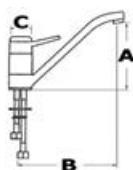

Miscelatore ceramico girevole Diana per lavello cucina

Rubinetto in ottone cromato.

Codice	A mm	Ø B mm	Ø C mm	D mm	E mm
17.008.00	205	47	41	350	250

Rubinetto miscelatore Olivia

Mono comando con valvole in ceramica e becco girevole.

Codice	A mm	B mm	C mm	Consigliato per
17.017.00	120	220	40	Lavello cucina
17.018.00	80	170	40	Lavabo bagno

▲17.018.00

▲17.017.00

Combinato rubinetto miscelatore Olivia mono comando + doccia estraibile

Con flessibile 120 cm. Doppio getto: rubinetto/doccia.

Codice	Monocomando Ø mm	Altezza totale mm	Doccia altezza mm	Sporgenza mm
17.016.00	40	110	160	175