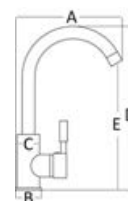

Miscelatore ceramico girevole Diana per lavello cucina