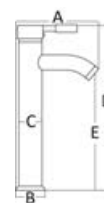

Miscelatore ceramico Diana

Per lavelli bagno. Rubinetto in ottone cromato.

Codice	A mm	Ø B mm	Ø C mm	D mm	E mm
17.007.00	165	55	45	180	90

Miscelatore ceramico Diana per lavelli bagno colonna alta

Rubinetto in ottone cromato. Da usare con lavabo sporgenti applicati sul piano.

Codice	A mm	Ø B mm	Ø C mm	D mm	E mm
17.009.00	145	52	45	300	205

Miscelatore ceramico girevole Diana

Rubinetto in ottone cromato. Getto orientabile, collo lungo per lavelli cucina.

Codice	A mm	Ø B mm	Ø C mm	D mm	E mm
17.005.00	225	55	45	180	125

Codice	Monocomando Ø mm	Altezza totale mm	Doccia altezza mm	Sporgenza mm
17.016.00	40	110	160	175