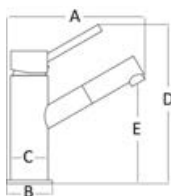

Miscelatore ceramico Diana

Per lavelli bagno. Rubinetto in ottone cromato.

Codice	A mm	Ø B mm	Ø C mm	D mm	E mm
17.007.00	165	55	45	180	90

Miscelatore ceramico Diana per lavelli bagno colonna alta

Rubinetto in ottone cromato. Da usare con lavabo sporgenti applicati sul piano.

Codice	A mm	Ø B mm	Ø C mm	D mm	E mm
17.009.00	145	52	45	300	205

Miscelatore ceramico girevole Diana

Rubinetto in ottone cromato. Getto orientabile, collo lungo per lavelli cucina.

Codice	A mm	Ø B mm	Ø C mm	D mm	E mm
17.005.00	225	55	45	180	125

Codice	A mm	B mm	C mm	Consigliato per
17.017.00	120	220	40	Lavello cucina
17.018.00	80	170	40	Lavabo bagno

▲17.018.00

▲17.017.00

Combinato rubinetto miscelatore Olivia mono comando + doccia estraibile

Con flessibile 120 cm. Doppio getto: rubinetto/doccia.

Codice	Monocomando Ø mm	Altezza totale mm	Doccia altezza mm	Sporgenza mm
17.016.00	40	110	160	175