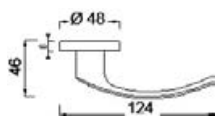

Serratura per W.C

In **ottone cromato** con applicazione esterna, completa di maniglia con pomolo ed anello abbattibile, mostrina ovale a **doppio** riscontro, sia esterno che a parete.

Codice	Carcassa mm
38.227.10	95x57

Kit con maniglia sporgente

In **ottone cromato + nylon cromato + acciaio inox**, da appoggiare, con blocco dall'interno e scontro a incasso o a cassetto. Ideale per WC e cabine.

Codice	Carcassa mm
38.177.60	54x44

Maniglie

Codice	Complete di rosette	Tipo	mm	Materiale	Quadro mm
38.349.11	Si	Slim	124	Ottone cromato	8
38.348.40	Si	Nauta S	100	Inox AISI 316 lucidato	8
38.348.41	Si	Nauta R	120	Inox AISI 316 lucidato	8
38.348.56	Si	Square	110	Ottone cromato	8

38.349.11

38.348.56

38.348.40

38.348.41

38.349.11

38.348.56

38.348.40

38.348.41