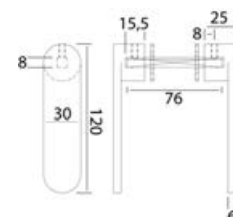

Serratura per W.C

In **ottone cromato** con applicazione esterna, completa di maniglia con pomolo ed anello abbattibile, mostrina ovale a **doppio** riscontro, sia esterno che a parete.

Codice	Carcassa mm
38.227.10	95x57

Kit con maniglia sporgente

In **ottone cromato + nylon cromato + acciaio inox**, da appoggiare, con blocco dall'interno e scontro a incasso o a cassetto. Ideale per WC e cabine.

Codice	Carcassa mm
38.177.60	54x44

Maniglie per porte con quadro universale

Maniglie Classic

Codice	Complete di rosette	Tipo	mm	Materiale	Quadro mm
38.395.00	No	Oval M	26x51	Ottone cromato	8
38.340.50	No	Style	40x32	Alluminio anodizzato	8
38.348.50	No	Classic	80x35	Ottone cromato	8
38.348.46	No	Kata	113	Ottone cromato	8
38.348.47	No	Kata II	85	Ottone cromato	8
38.348.48	No	Spoon	82	Ottone cromato	8
38.348.60	Si	Guerini	133	Ottone cromato	8

Maniglie

Codice	Complete di rosette	Tipo	mm	Materiale	Quadro mm
38.349.11	Si	Slim	124	Ottone cromato	8
38.348.40	Si	Nauta S	100	Inox AISI 316 lucidato	8
38.348.41	Si	Nauta R	120	Inox AISI 316 lucidato	8
38.348.56	Si	Square	110	Ottone cromato	8

38.348.41