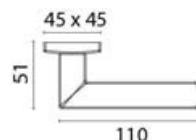

Serratura per W.C

In **ottone cromato** con applicazione esterna, completa di maniglia con pomolo ed anello abbattibile, mostrina ovale a **doppio** riscontro, sia esterno che a parete.

Codice	Carcassa mm
38.227.10	95x57

Kit con maniglia sporgente

In **ottone cromato + nylon cromato + acciaio inox**, da appoggiare, con blocco dall'interno e scontro a incasso o a cassetto. Ideale per WC e cabine.

Codice	Carcassa mm
38.177.60	54x44

Maniglie

Codice	Complete di rosette	Tipo	mm	Materiale	Quadro mm
38.349.11	Si	Slim	124	Ottone cromato	8
38.348.40	Si	Nauta S	100	Inox AISI 316 lucidato	8
38.348.41	Si	Nauta R	120	Inox AISI 316 lucidato	8
38.348.56	Si	Square	110	Ottone cromato	8

38.349.11

38.348.56

38.348.40

38.348.41

38.349.11

38.348.56

38.348.40

38.348.41