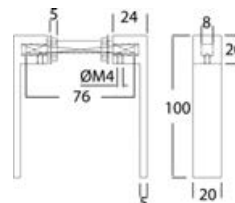

Serratura per W.C

In **ottone cromato** con applicazione esterna, completa di maniglia con pomolo ed anello abbattibile, mostrina ovale a **doppio** riscontro, sia esterno che a parete.

Codice	Carcassa mm
38.227.10	95x57

Maniglie per porte con quadro universale

Maniglie Classic

Codice	Complete di rosette	Tipo	mm	Materiale	Quadro mm
38.395.00	No	Oval M	26x51	Ottone cromato	8
38.340.50	No	Style	40x32	Alluminio anodizzato	8
38.348.50	No	Classic	80x35	Ottone cromato	8
38.348.46	No	Kata	113	Ottone cromato	8
38.348.47	No	Kata II	85	Ottone cromato	8
38.348.48	No	Spoon	82	Ottone cromato	8
38.348.60	Si	Guerini	133	Ottone cromato	8

Maniglie

Codice	Complete di rosette	Tipo	mm	Materiale	Quadro mm
38.349.11	Si	Slim	124	Ottone cromato	8
38.348.40	Si	Nauta S	100	Inox AISI 316 lucidato	8
38.348.41	Si	Nauta R	120	Inox AISI 316 lucidato	8
38.348.56	Si	Square	110	Ottone cromato	8

38.349.11

38.348.56

38.348.40

38.348.41

38.349.11

38.348.56

38.348.40

38.348.41