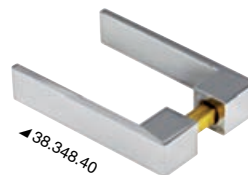

Serratura per W.C

In **ottone cromato** con applicazione esterna, completa di maniglia con pomolo ed anello abbattibile, mostrina ovale a **doppio** riscontro, sia esterno che a parete.

Codice	Carcassa mm
38.227.10	95x57

Kit con maniglia sporgente

In **ottone cromato + nylon cromato + acciaio inox**, da appoggiare, con blocco dall'interno e scontro a incasso o a cassetto. Ideale per WC e cabine.

Codice	Carcassa mm
38.177.60	54x44

Maniglie per porte con quadro universale

Maniglie Classic

Codice	Complete di rosette	Tipo	mm	Materiale	Quadro mm
38.395.00	No	Oval M	26x51	Ottone cromato	8
38.340.50	No	Style	40x32	Alluminio anodizzato	8
38.348.50	No	Classic	80x35	Ottone cromato	8
38.348.46	No	Kata	113	Ottone cromato	8
38.348.47	No	Kata II	85	Ottone cromato	8
38.348.48	No	Spoon	82	Ottone cromato	8
38.348.60	Si	Guerini	133	Ottone cromato	8

Maniglie

Codice	Complete di rosette	Tipo	mm	Materiale	Quadro mm
38.349.11	Si	Slim	124	Ottone cromato	8
38.348.40	Si	Nauta S	100	Inox AISI 316 lucidato	8
38.348.41	Si	Nauta R	120	Inox AISI 316 lucidato	8
38.348.56	Si	Square	110	Ottone cromato	8