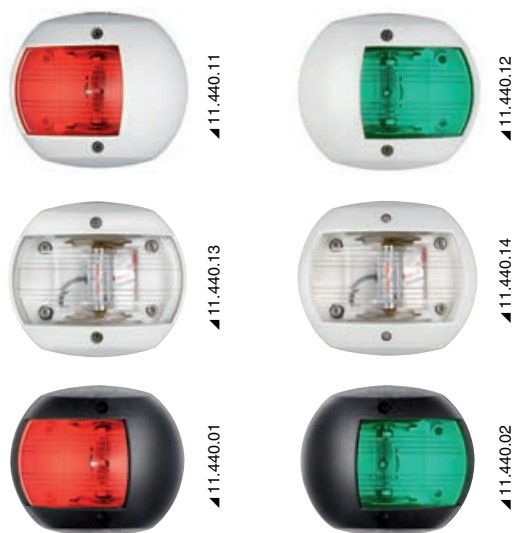

Luci Sphera Design fino a 20 m approvate RINA

Luci di via Classic 20 LED

LED

Certificate COLREG72, per imbarcazioni fino a 20 m.

Tipo	Carcassa		Lampadina inclusa	V	W
	bianco	nero			
112,5° sinistro	11.440.11	11.440.01	14.300.50	12	0,8
112,5° destro	11.440.12	11.440.02	14.300.51	12	0,8
225° prua	11.440.13	11.440.03	14.300.52	12	0,8
135° poppa	11.440.14	11.440.04	14.300.51	12	0,8

OSCOLATI

Luci di via Classic 20 LED in AISI 316 lucidato a specchio

LED

AIS I 316

Certificate COLREG72, per imbarcazioni fino a 20 m.

Codice	Tipo	Lampadina inclusa	V	W
11.447.01	112,5° sinistro	14.300.50	12	0,8
11.447.02	112,5° destro	14.300.51	12	0,8
11.447.03	225° prua	14.300.52	12	0,8
11.447.04	135° poppa	14.300.51	12	0,8

Luci di via a LED Orions fino a 20 m approvate RINA

Luci di via Orions

LED

Certificate COLREG72, per imbarcazioni fino a 20 m. Protezione contro inversione di polarità.

Tipo	Corpo in inox AISI 316	Corpo in plastica		Alimentazione universale	Assorbimento MAX	Vita media h
		bianco	nero			
360° testa d'albero	11.396.03	11.131.02	11.131.01	12/24 V	3 W	10.000
112,5° sinistro	11.396.01	11.395.11	11.395.01	12/24 V	1 W	10.000
112,5° destro	11.396.02	11.395.12	11.395.02	12/24 V	1 W	10.000