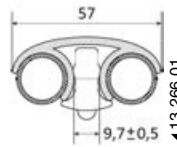

Codice	Versione	Tipo	Base Ø mm	Sporgenza mm
13.256.12	Inclinata	12 V - 35 W	170	90
13.256.24	Inclinata	24 V - 50 W	170	90
13.257.12	Diritta	12 V - 35 W	170	90
13.257.24	Diritta	24 V - 50 W	170	90

OSCULATI

Disponibile sia per scalette con gradino Standard (da 38 mm) sia per scalette con gradino Extra-large (da 57 mm).

Si montano a pressione sull'ultimo gradino e non ingombrano.

▲13.266.01

▲13.265.01

Codice	Versione	Colore luce	Durata h	Confezione da pz
13.265.01	Luce per scaletta gradino Standard 38 mm	Blu	100	2
13.266.01	Luce per scaletta gradino doppio Extra-large 57 mm	Blu	100	2