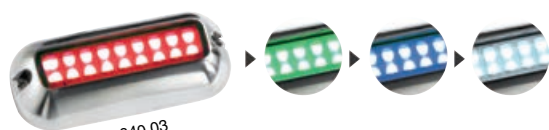

▲13.640.03