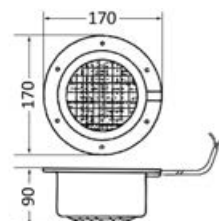

OSCULATI

▲13.257.12-24

▲13.256.12-24

Faro da plancetta in ABS bianco completamente stagno

Completati di Sealed Beam 14.249.07/08. Si fissano sotto la plancetta per illuminare la superficie dell'acqua. Già completi di 1,20 m di cavo d'alimentazione.

Codice	Versione	Tipo	Base Ø mm	Sporgenza mm
13.256.12	Inclinata	12 V - 35 W	170	90
13.256.24	Inclinata	24 V - 50 W	170	90
13.257.12	Diritta	12 V - 35 W	170	90
13.257.24	Diritta	24 V - 50 W	170	90

OSCULATI

Luce subacquea a LED

IP68

Carcassa in acciaio inox AISI 316 lucidato a specchio.

Attenzione: a causa dell'elevata temperatura generata durante il funzionamento, non può essere utilizzata fuori dall'acqua.