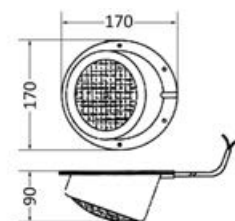

OSCULATI

▲13.257.12-24

▲13.256.12-24

Faro da plancetta in ABS bianco completamente stagno

Completati di Sealed Beam 14.249.07/08. Si fissano sotto la plancetta per illuminare la superficie dell'acqua. Già completi di 1,20 m di cavo d'alimentazione.

Codice	Versione	Tipo	Base Ø mm	Sporgenza mm
13.256.12	Inclinata	12 V - 35 W	170	90
13.256.24	Inclinata	24 V - 50 W	170	90
13.257.12	Diritta	12 V - 35 W	170	90
13.257.24	Diritta	24 V - 50 W	170	90

OSCULATI

Luce subacquea a LED

IP68

Carcassa in acciaio inox AISI 316 lucidato a specchio.

Attenzione: a causa dell'elevata temperatura generata durante il funzionamento, non può essere utilizzata fuori dall'acqua.