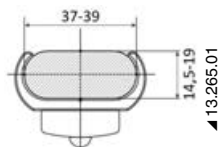

Codice	Versione	Tipo	Base Ø mm	Sporgenza mm
13.256.12	Inclinata	12 V - 35 W	170	90
13.256.24	Inclinata	24 V - 50 W	170	90
13.257.12	Diritta	12 V - 35 W	170	90
13.257.24	Diritta	24 V - 50 W	170	90

OSCULATI

Disponibile sia per scalette con gradino Standard (da 38 mm) sia per scalette con gradino Extra-large (da 57 mm).

Si montano a pressione sull'ultimo gradino e non ingombrano.

▲13.266.01

▲13.265.01

Codice	Versione	Colore luce	Durata h	Confezione da pz
13.265.01	Luce per scaletta gradino Standard 38 mm	Blu	100	2
13.266.01	Luce per scaletta gradino doppio Extra-large 57 mm	Blu	100	2