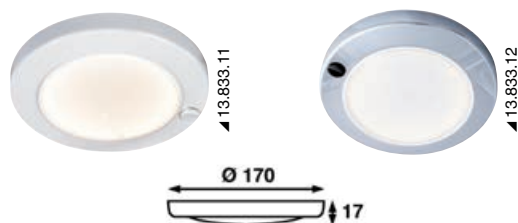

**Plafoniera BATSYSTEM Saturn LED HD**

Corpo in ABS, lente in policarbonato satinato.

Codice	Finitura	V	W	Fissaggio	Interruttore	Lumen	K	Angolo LED	N. LED	Colore luce
13.833.11	Bianca	12	3,5	Senza incasso	Si, basculante	210	3000	120°	42	<input type="checkbox"/> Bianco
13.833.12	Cromata	12	3,5	Senza incasso	Si, basculante	210	3000	120°	42	<input type="checkbox"/> Bianco

**Båtsystem****Faretto LED da incasso BATSYSTEM Comet**

Corpo in ABS, lente in vetro satinato.

Codice	Finitura	V	W	Interruttore	Lumen	K	Angolo LED	N. LED	Colore luce
13.878.32	Cromata	8/30	2,4	No	150	3000	120°	12 LED SMD	<input type="checkbox"/> Bianco
13.878.33	Cromata	8/30	2,4	Si	150	3000	120°	12 LED SMD	<input type="checkbox"/> Bianco

**Båtsystem****Plafoniera LED a sporgenza ridotta****IP66****FLUSH MOUNT**

Corpo in ABS, lente in vetro satinato. Senza incasso. Versione ultrapiatta con interruttore touch e due livelli di luminosità.

Codice	Finitura	V	W	Interruttore	Lumen	K	Angolo LED	N. LED	Colore luce
13.408.01	Bianca + profilo inox	12/24	3	Si	168	3050-3800	120°	42 LED SMD	<input type="checkbox"/> Bianco
13.408.02	Cromata	12/24	3	Si	168	3050-3800	120°	42 LED SMD	<input type="checkbox"/> Bianco