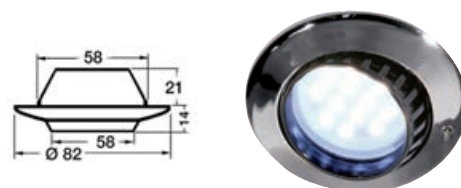

**Plafoniera BATSYSTEM Saturn LED HD**

Corpo in ABS, lente in policarbonato satinato.

Codice	Finitura	V	W	Fissaggio	Interruttore	Lumen	K	Angolo LED	N. LED	Colore luce
13.833.11	Bianca	12	3,5	Senza incasso	Si, basculante	210	3000	120°	42	<input type="checkbox"/> Bianco
13.833.12	Cromata	12	3,5	Senza incasso	Si, basculante	210	3000	120°	42	<input type="checkbox"/> Bianco

**Båtsystem****Faretto LED da incasso BATSYSTEM Comet**

Corpo in ABS, lente in vetro satinato.

Codice	Finitura	V	W	Interruttore	Lumen	K	Angolo LED	N. LED	Colore luce
13.878.32	Cromata	8/30	2,4	No	150	3000	120°	12 LED SMD	<input type="checkbox"/> Bianco
13.878.33	Cromata	8/30	2,4	Si	150	3000	120°	12 LED SMD	<input type="checkbox"/> Bianco

**Båtsystem****Plafoniera LED a sporgenza ridotta****IP66****FLUSH MOUNT**

Corpo in ABS, lente in vetro satinato. Senza incasso. Versione ultrapiatta con interruttore touch e due livelli di luminosità.