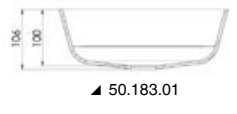

▲ 50.188.88

Lavello semisferico in ceramica per montaggio su piano

Bianco	Nero	Ø mm	Altezza mm
50.188.98	50.188.88	365	140
50.188.99	-	410	160

50.186.97 Piletta in ottone cromato. Lunghezza 75 mm con chiusura push-pull e filetto 1" 1/4. Si utilizza anche per fissare il lavello sul piano di appoggio.

▲ 50.186.97
Optional▲ 50.186.97
Optional

Lavello semisferico in vetro trasparente

Codice	Ø mm	Altezza mm
50.189.34	280	105
50.189.36	360	130

50.186.97 Piletta in ottone cromato. Lunghezza 75 mm con chiusura push-pull e filetto 1" 1/4. Si utilizza anche per fissare il lavello sul piano di appoggio.

Lavelli da appoggio in Ocritech

Lavello in colore Opaco dall'estetica moderna e sottile.

Versione con piletta incorporata dello stesso colore "tinta su tinta".

Per minimo 20 pezzi è possibile avere anche la versione Tonda con piletta bianca pre-assemblata.

Per minimo 20 pezzi è possibile richiedere verniciatura esterna in RAL.

Codice	Forma	Colore	Piletta inclusa	Piletta optional	Dimensioni mm	g
50.183.01	Tondo	Bianco	-	50.186.97	Ø 300	-
50.184.01	Semiovale	Bianco	Si	-	350 x 260	-
50.184.03	Semiovale	Bianco/Beige (RAL 1019)	Si	-	350 x 260	-
50.184.21	Semiovale	Bianco	Si	-	450 x 260	-