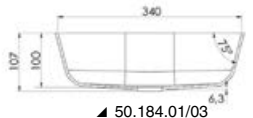

▲ 50.188.88

Lavello semisferico in ceramica per montaggio su piano

Bianco	Nero	Ø mm	Altezza mm
50.188.98	50.188.88	365	140
50.188.99	-	410	160

50.186.97 Piletta in ottone cromato. Lunghezza 75 mm con chiusura push-pull e filetto 1" 1/4. Si utilizza anche per fissare il lavello sul piano di appoggio.

▲ 50.186.97
Optional▲ 50.186.97
Optional

Lavello semisferico in vetro trasparente

Codice	Ø mm	Altezza mm
50.189.34	280	105
50.189.36	360	130

50.186.97 Piletta in ottone cromato. Lunghezza 75 mm con chiusura push-pull e filetto 1" 1/4. Si utilizza anche per fissare il lavello sul piano di appoggio.

Per minimo 20 pezzi è possibile richiedere verniciatura esterna in RAL.

Codice	Forma	Colore	Piletta inclusa	Piletta optional	Dimensioni mm	g
50.183.01	Tondo	Bianco	-	50.186.97	Ø 300	-
50.184.01	Semiovale	Bianco	Si	-	350 x 260	-
50.184.03	Semiovale	Bianco/Beige (RAL 1019)	Si	-	350 x 260	-
50.184.21	Semiovale	Bianco	Si	-	450 x 260	-

Lavello a parete tutto in acciaio inox

Ribaltabile a muro, con incorporato un rubinetto in acciaio inox.

Molto robusto, ci si può appoggiare senza romperlo.

Fornito completo di portasapone.

Codice	mm	Sporgenza	
		chiuso mm	aperto mm
50.188.70	375x320	145	345