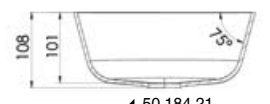

▲ 50.188.88

Lavello semisferico in ceramica per montaggio su piano

Bianco	Nero	Ø mm	Altezza mm
50.188.98	50.188.88	365	140
50.188.99	-	410	160

50.186.97 Piletta in ottone cromato. Lunghezza 75 mm con chiusura push-pull e filetto 1" 1/4. Si utilizza anche per fissare il lavello sul piano di appoggio.

▲ 50.186.97
Optional▲ 50.186.97
Optional

Lavello semisferico in vetro trasparente

Codice	Ø mm	Altezza mm
50.189.34	280	105
50.189.36	360	130

50.186.97 Piletta in ottone cromato. Lunghezza 75 mm con chiusura push-pull e filetto 1" 1/4. Si utilizza anche per fissare il lavello sul piano di appoggio.

Lavelli da appoggio in Ocritech

Lavello in colore Opaco dall'estetica moderna e sottile.

Versione con piletta incorporata dello stesso colore "tinta su tinta".

Per minimo 20 pezzi è possibile avere anche la versione Tonda con piletta bianca pre-assemblata.

Per minimo 20 pezzi è possibile richiedere verniciatura esterna in RAL.

Codice	Forma	Colore	Piletta inclusa	Piletta optional	Dimensioni mm	g
50.183.01	Tondo	Bianco	-	50.186.97	Ø 300	-
50.184.01	Semiovale	Bianco	Si	-	350 x 260	-
50.184.03	Semiovale	Bianco/Beige (RAL 1019)	Si	-	350 x 260	-
50.184.21	Semiovale	Bianco	Si	-	450 x 260	-