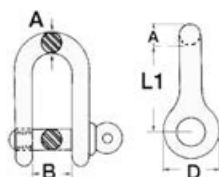

Grillo con asse imperdibile

AISI 316

Modello ad "U".

Codice	A mm	B mm	D mm	L1 mm	ORDER BY BOX
08.220.04	4	8	9	16	10
08.220.05	5	10	10	20	10
08.220.06	6	12	12	24	10
08.220.08	8	16	16	32	10
08.220.10	10	20	20	40	10
08.220.12	12	24	24	48	-
08.220.14	14	28	28	46	-