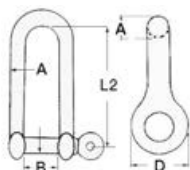


**Grillo a cetra****AISI 316**

In acciaio inox AISI 316 lucidato. Forgiati e lucidati a specchio.

Codice	A mm	B mm	R mm	L1 mm	ORDER BY BOX
08.421.04	4	8	14	19	10
08.421.05	5	10	17	20	10
08.421.06	6	12	21	24	10
08.421.08	8	16	28	32	10
08.421.10	10	20	34	40	10
08.421.12	12	24	42	48	-
08.421.14	14	28	50	56	-
08.421.16	16	32	56	64	-
08.421.19	19	38	66	87	-
08.421.22	22	44	78	99	-

**Grillo lungo****AISI 316**

In acciaio inox AISI 316 lucidato. Forgiati e lucidati a specchio.

Codice	A mm	B mm	D mm	L2 mm	ORDER BY BOX
08.323.04	4	8	8	32	10
08.323.05	5	10	10	40	10
08.323.06	6	12	12	48	10
08.323.08	8	16	16	64	10
08.323.10	10	20	20	80	-
08.323.12	12	24	24	96	-

**Grillo con asse imperdibile****AISI 316**

Modello ad "U".

Codice	A mm	B mm	D mm	L1 mm	ORDER BY BOX
08.220.04	4	8	9	16	10
08.220.05	5	10	10	20	10
08.220.06	6	12	12	24	10
08.220.08	8	16	16	32	10
08.220.10	10	20	20	40	10
08.220.12	12	24	24	48	-
08.220.14	14	28	28	46	-

**Grillo con chiusura a scatto****AISI 316**

In acciaio inox AISI 316 microfusi.

Con barretta di fermo	Standard	Ø D mm	A mm	L mm	L1 mm
08.764.05	08.763.05	5	12	40	12
08.764.06	08.763.06	6	15	46	15
08.764.08	08.763.08	8	20	64	20