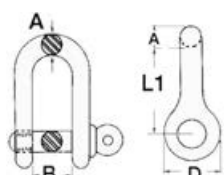

Grillo a cetra con asse imperdibile

AISI 316

In acciaio inox AISI 316 lucidato. Forgiati e lucidati a specchio.

Codice	A mm	B mm	D mm	L1 mm	ORDER BY BOX
08.221.04	4	8	9	16	10
08.221.05	5	10	10	20	10
08.221.06	6	12	12	24	10
08.221.08	8	16	16	32	10
08.221.10	10	20	20	40	-
08.221.12	12	24	24	48	-