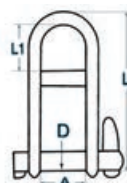


**Grillo a cetra****AISI 316**

In acciaio inox AISI 316 lucidato. Forgiati e lucidati a specchio.

Codice	A mm	B mm	R mm	L1 mm	ORDER BY BOX
08.421.04	4	8	14	19	10
08.421.05	5	10	17	20	10
08.421.06	6	12	21	24	10
08.421.08	8	16	28	32	10
08.421.10	10	20	34	40	10
08.421.12	12	24	42	48	-
08.421.14	14	28	50	56	-
08.421.16	16	32	56	64	-
08.421.19	19	38	66	87	-
08.421.22	22	44	78	99	-

**Grillo a cetra con asse imperdibile****AISI 316**

In acciaio inox AISI 316 lucidato. Forgiati e lucidati a specchio.

Codice	A mm	B mm	D mm	L1 mm	ORDER BY BOX
08.221.04	4	8	9	16	10
08.221.05	5	10	10	20	10
08.221.06	6	12	12	24	10
08.221.08	8	16	16	32	10
08.221.10	10	20	20	40	-
08.221.12	12	24	24	48	-

**Grillo lungo con asse imperdibile****AISI 316**

In acciaio inox AISI 316 lucidato. Forgiati e lucidati a specchio.

Codice	A mm	B mm	D mm	L1 mm	ORDER BY BOX
08.222.05	5	10	10	40	10
08.222.06	6	12	12	48	10
08.222.08	8	16	16	64	10
08.222.10	10	20	20	80	-
08.222.12	12	24	24	96	-

**Grillo con chiusura a scatto****AISI 316**

In acciaio inox AISI 316 microfusi.

Con barretta di fermo	Standard	Ø D mm	A mm	L mm	L1 mm
08.764.05	08.763.05	5	12	40	12
08.764.06	08.763.06	6	15	46	15
08.764.08	08.763.08	8	20	64	20