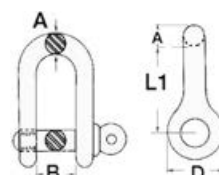

**Grillo con asse imperdibile****AISI 316**

Modello ad "U".

Codice	A mm	B mm	D mm	L1 mm	ORDER BY BOX
08.220.04	4	8	9	16	10
08.220.05	5	10	10	20	10
08.220.06	6	12	12	24	10
08.220.08	8	16	16	32	10
08.220.10	10	20	20	40	10
08.220.12	12	24	24	48	-
08.220.14	14	28	28	46	-

**Grillo a cetra con asse imperdibile****AISI 316**

In acciaio inox AISI 316 lucidato. Forgiati e lucidati a specchio.

Codice	A mm	B mm	D mm	L1 mm	ORDER BY BOX
08.221.04	4	8	9	16	10
08.221.05	5	10	10	20	10
08.221.06	6	12	12	24	10
08.221.08	8	16	16	32	10
08.221.10	10	20	20	40	-
08.221.12	12	24	24	48	-

**Grillo lungo con asse imperdibile****AISI 316**

In acciaio inox AISI 316 lucidato. Forgiati e lucidati a specchio.

Codice	A mm	B mm	D mm	L1 mm	ORDER BY BOX
08.222.05	5	10	10	40	10
08.222.06	6	12	12	48	10
08.222.08	8	16	16	64	10
08.222.10	10	20	20	80	-
08.222.12	12	24	24	96	-

**Grillo con chiusura a scatto****AISI 316**

In acciaio inox AISI 316 microfusi.

Con barretta di fermo	Standard	Ø D mm	A mm	L mm	L1 mm
08.764.05	08.763.05	5	12	40	12
08.764.06	08.763.06	6	15	46	15
08.764.08	08.763.08	8	20	64	20