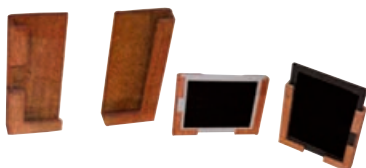

Porta tablet ARC

Codice	Descrizione
71.327.11	Universale per tutti i modelli