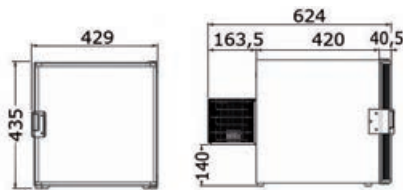

**Frigorifero a pozzetto verticale ISOTHERM by Indel Webasto**

Il frigo è compatto e performante, provvisto di facile accesso dall'alto. Sono dotati di compressore Secop di ultima generazione.

Codice	Modello	Coperchio	Termostato	Capacità l	V	mm	kg
50.835.00	BI16	Apribile a cerniera	Digitale	16	12/24	384x240x557	11,9
50.835.05	BI30	Apribile a cerniera	Digitale	30	12/24	449x724x240	18
50.835.10	BI36	Removibile	Meccanico	35,5	12/24	438x585 + 125*x240	15,3

\* 125 mm ingombro compressore remotizzabile.

**Frigorifero/congelatore ISOTHERM BI29**

A sfilamento totale completo di rotaie laterali. Sportello singolo per una pratica apertura a pozzetto. Interno inox + fondo plastica. Temperatura + 10° - 12° C.

Codice	Modello	Capacità l	V	Consumi energetici W/24h	mm	kg
50.826.02	BI29	29	12/24	250	370x340x670	18

**Frigorifero/congelatore a pozzetto ISOTHERM Cruise 40 Cubic da 40 l**

Prodotto molto versatile che può essere usato come frigo o come congelatore e installato sia con apertura frontale, sia con apertura dall'alto. Il compressore SECOP è remotizzabile fino a 1,3 m di distanza. La porta è bianca, ma essendo pannellabile, il rivestimento può essere variato secondo le esigenze.

**Frigorifero/congelatore a pozzetto ISOTHERM**

Fondo in plastica, cestelli interni estraibili. Compressore Secop a voltaggio universale 12/24 V.

Codice	Tipo	Capacità l	Versione		Consumo W/24 ore	Rivestimento interno inox	Mobile mm LxHxP
			frigo	congelatore			
50.040.00	BI40	40	x		270	No	405x420x400+160*
50.041.00	BI41	41	x	x	270	Si	340x465+160*+500
50.042.00**	BI75	75	x		340	Si	430x470+160*x650
50.043.00**	BI92	95	x	x	360	Si	485x455+160*x805