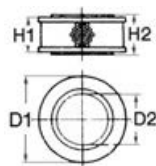

**Filtro aria VOLVO a pannello**

17.498.03 Rif. orig. 876185.

**Filtro aria VOLVO**

17.498.04 Filtro aria Volvo D4/D6/D9 (sostituisce orig. 3818541/21702999).

**Filtri aria per motori VOLVO**

Codice	D1 mm	D2 mm	H2 mm	H1 mm	Rif. Orig.
17.498.01	206	98	100	90	858488-0
17.498.02	155	90	98	85	3582358/21646645

**Filtro carburante fuoribordo**

Adatto per Mercury VERADO 4/6 cilindri (Orig. 35-8M0020349 / 35-893318502).

Codice	←→		
	Ø filettatura mm	Ø corpo mm	altezza mm
17.504.11	45,5	35,5	126