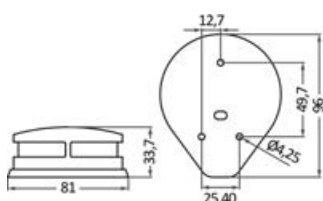

▲ 11.041.21