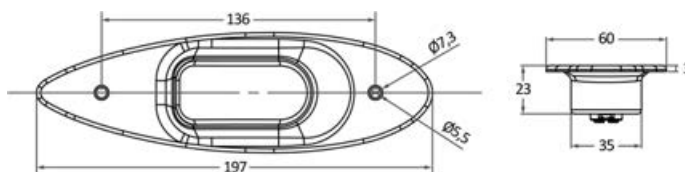

Luci di via Mouse Stern fino a 20 m

LED

Certificate ABYC-A16, per montaggio su specchio di poppa.

| Tipo | Corpo acciaio inox | V | W | Visibilità N.M. |
|--------------|--------------------|----|------|-----------------|
| Tondo | 11.036.21 | 12 | 0,32 | 2 |
| Rettangolare | 11.036.22 | 12 | 0,32 | 2 |

▲ 11.036.21

▲ 11.036.22

Luci di via Evoled Eye a LED a basso consumo in acciaio inox lucidato a specchio per fissaggio ad incasso a murata

LED

Certificate COLREG72, per imbarcazioni fino a 20 m.

| Codice | Tipo | V | Lunghezza | Altezza | Profondità | Foro per l'incasso |
|-----------|---------------------------------|----|-----------|---------|------------|--------------------|
| 11.043.24 | 112,5° sinistro + 112,5° destro | 12 | 197 mm | 60 mm | 23 mm | 70x35 mm |

OSCOLATI

Luci di via Evoled a LED basso consumo in acciaio inox per fissaggio su piano

LED

Certificate COLREG72, per imbarcazioni fino a 20 m.

| Codice | Tipo | V |
|-----------|---------------------------------|----|
| 11.041.24 | 112,5° sinistro + 112,5° destro | 12 |
| 11.041.21 | 112,5° + 112,5° bicolore | 12 |