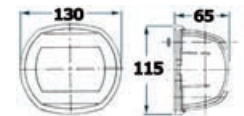

Luci di via Maxi 20 in AISI 316 lucidato a specchio

AISI 316

Certificate COLREG72, per imbarcazioni fino a 20 m.

Tipo	Codice		Lampadina alogena inclusa 12 V 15 W	Lampadina alogena inclusa 24 V 15 W	Lampadina LED 12 V OPTIONAL*
	12 V	24 V			
112,5° sinistro	11.411.71	11.411.81	14.202.12	14.202.24	14.301.24
112,5° destro	11.411.72	11.411.82	14.202.12	14.202.24	14.301.24
225° prua	11.411.73	11.411.83	14.202.12	14.202.24	14.301.24
135° poppa	11.411.74	11.411.84	14.202.12	14.202.24	14.301.24

* Non certificate con lampadina a LED