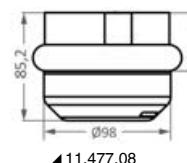

Luci di Via Discovery fino a 20 m

Luci di Via Discovery

LED

Certificati Colreg72, per imbarcazioni fino a 20 m.

Codice	Tipo	V	W	Visibilità N.M.
11.477.01	112,5° sinistro	12/24	1	2
11.477.02	112,5° destro	12/24	1	2
11.477.04	135° poppa	12/24	1	2
11.477.05	112,5° sinistro + 112,5° destro	12/24	1	2
11.477.07	360° testa d'albero	12/24	1,8	2
11.477.08	360° testa d'albero + tre colori	12/24	4,8	2