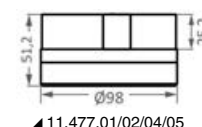

Luci di Via Discovery fino a 20 m

Luci di Via Discovery

LED

Certificati Colreg72, per imbarcazioni fino a 20 m.

Codice	Tipo	V	W	Visibilità N.M.
11.477.01	112,5° sinistro	12/24	1	2
11.477.02	112,5° destro	12/24	1	2
11.477.04	135° poppa	12/24	1	2
11.477.05	112,5° sinistro + 112,5° destro	12/24	1	2
11.477.07	360° testa d'albero	12/24	1,8	2
11.477.08	360° testa d'albero + tre colori	12/24	4,8	2