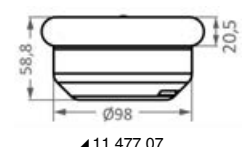

Luci di Via Discovery fino a 20 m

Luci di Via Discovery

LED

Certificati Colreg72, per imbarcazioni fino a 20 m.

Codice	Tipo	V	W	Visibilità N.M.
11.477.01	112,5° sinistro	12/24	1	2
11.477.02	112,5° destro	12/24	1	2
11.477.04	135° poppa	12/24	1	2
11.477.05	112,5° sinistro + 112,5° destro	12/24	1	2
11.477.07	360° testa d'albero	12/24	1,8	2
11.477.08	360° testa d'albero + tre colori	12/24	4,8	2