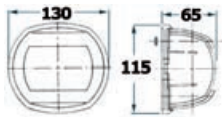

## Luci Sphera Design fino a 20 m approvate RINA

### Luci di via Maxi 20

Certificate COLREG72, per imbarcazioni fino a 20 m.

Tipo	Carcassa bianco		Carcassa nero		Lampadina alogena inclusa 12 V 15 W	Lampadina alogena inclusa 24 V 15 W	Lampadina a LED OPTIONAL 12 V
	12 V	24 V	12 V	24 V			
112,5° sinistro	11.411.11	11.411.31	11.411.01	11.411.21	14.202.12	14.202.24	14.301.24
112,5° destro	11.411.12	11.411.32	11.411.02	11.411.22	14.202.12	14.202.24	14.301.24
225° prua	11.411.13	11.411.33	11.411.03	11.411.23	14.202.12	14.202.24	14.301.24
135° poppa	11.411.14	11.411.34	11.411.04	11.411.24	14.202.12	14.202.24	14.301.24