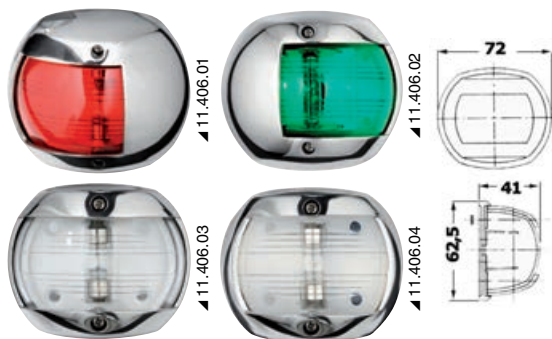

Luci Sphera Design fino a 12 m approvate RINA

Luci di via Compact 12

OSCULATI

Certificate COLREG72.

Tipo	Carcassa			Lampadina a siluro inclusa	V
	bianco	nero	grigio RAL 7042		
 112,5° sinistro	11.408.11	11.408.01	11.408.61	14.400.00	12
 112,5° destro	11.408.12	11.408.02	11.408.62	14.400.00	12
 225° prua	11.408.13	11.408.03	11.408.63	14.400.00	12
 135° poppa	11.408.14	11.408.04	11.408.64	14.400.00	12

OSCULATI

Luci di via Compact 12 in AISI 316 lucidata a specchio

AISI 316

Certificate COLREG72.

Codice	Tipo	Lampadina a siluro inclusa	V
11.406.01	 112,5° sinistro	14.400.00	12
11.406.02	 112,5° destro	14.400.00	12
11.406.03	 225° prua	14.400.00	12
11.406.04	 135° poppa	14.400.00	12

Luci di via Compact 12 LED

OSCULATI
LED

Certificate COLREG72.

Tipo	Carcassa			Lampadina a LED inclusa	V	W
	bianco	nero	grigio RAL 7042			
 112,5° sinistro	11.448.11	11.448.01	11.448.61	14.300.40	12	0,8
 112,5° destro	11.448.12	11.448.02	11.448.62	14.300.41	12	0,8
 135° poppa	11.448.14	11.448.04	11.448.64	14.300.41	12	0,8