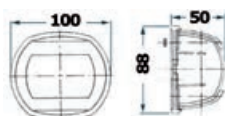

Luci di via Compact 12 LED in AISI 316 lucidata a specchio

AISI 316

LED

Certificate COLREG72, per imbarcazioni fino a 12 m.

| Codice | Tipo | Lampadina a LED inclusa | V | W |
|-----------|-----------------|-------------------------|----|-----|
| 11.446.01 | 112,5° sinistro | 14.300.40 | 12 | 0,8 |
| 11.446.02 | 112,5° destro | 14.300.41 | 12 | 0,8 |
| 11.446.04 | 135° poppa | 14.300.41 | 12 | 0,8 |

▲ 14.300.40

▲ 14.300.41

OSCOLATI

▲ 11.446.01

▲ 11.446.02

▲ 11.446.04

Luci di via Classic 12

Certificate COLREG72, per imbarcazioni fino a 12 m.

| Tipo | Carcassa | | Lampadina a siluro inclusa | V | W |
|-----------------|-----------|-----------|----------------------------|----|----|
| | bianco | nero | | | |
| 112,5° sinistro | 11.410.11 | 11.410.01 | 14.300.00 | 12 | 10 |
| 112,5° destro | 11.410.12 | 11.410.02 | 14.300.00 | 12 | 10 |
| 225° prua | 11.410.13 | 11.410.03 | 14.300.00 | 12 | 10 |
| 135° poppa | 11.410.14 | 11.410.04 | 14.300.00 | 12 | 10 |