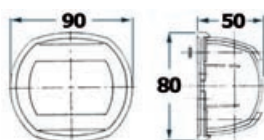

| Tipo | Carcassa | | Lampadina a siluro inclusa | V | W |
|-----------------|-----------|-----------|----------------------------|----|----|
| | bianco | nero | | | |
| 112,5° sinistro | 11.410.11 | 11.410.01 | 14.300.00 | 12 | 10 |
| 112,5° destro | 11.410.12 | 11.410.02 | 14.300.00 | 12 | 10 |
| 225° prua | 11.410.13 | 11.410.03 | 14.300.00 | 12 | 10 |
| 135° poppa | 11.410.14 | 11.410.04 | 14.300.00 | 12 | 10 |

▲ 11.410.01

▲ 11.410.02

Luci di via Classic 12 in AISI 316 lucidato a specchio

AISI 316

Certificate COLREG72, per imbarcazioni fino a 12 m.

| Codice | Colore luce | Lampadina a siluro inclusa | V | W |
|-----------|-----------------|----------------------------|----|----|
| 11.407.01 | 112,5° sinistro | 14.300.00 | 12 | 10 |
| 11.407.02 | 112,5° destro | 14.300.00 | 12 | 10 |
| 11.407.03 | 225° prua | 14.300.00 | 12 | 10 |
| 11.407.04 | 135° poppa | 14.300.00 | 12 | 10 |