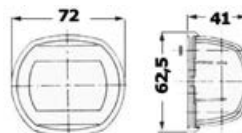

Luci di via Compact 12 LED in AISI 316 lucidata a specchio

AISI 316

LED

Certificate COLREG72, per imbarcazioni fino a 12 m.

| Codice | Tipo | Lampadina a LED inclusa | V | W |
|-----------|-----------------|-------------------------|----|-----|
| 11.446.01 | 112,5° sinistro | 14.300.40 | 12 | 0,8 |
| 11.446.02 | 112,5° destro | 14.300.41 | 12 | 0,8 |
| 11.446.04 | 135° poppa | 14.300.41 | 12 | 0,8 |

▲ 14.300.40

▲ 14.300.41

OSCOLATI

▲ 11.446.01

▲ 11.446.02

▲ 11.446.04

Luci di via Classic 12

Certificate COLREG72, per imbarcazioni fino a 12 m.

| Tipo | Carcassa | | Lampadina a siluro inclusa | V | W |
|-----------------|-----------|-----------|----------------------------|----|----|
| | bianco | nero | | | |
| 112,5° sinistro | 11.410.11 | 11.410.01 | 14.300.00 | 12 | 10 |
| 112,5° destro | 11.410.12 | 11.410.02 | 14.300.00 | 12 | 10 |
| 225° prua | 11.410.13 | 11.410.03 | 14.300.00 | 12 | 10 |
| 135° poppa | 11.410.14 | 11.410.04 | 14.300.00 | 12 | 10 |