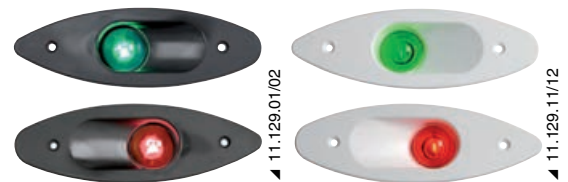

Luci di via bicolori rosso/verde di prua in ABS

In **ABS cromato o bianco**. Vetri lenticolari in plexiglass lavorato, completi di porta lampade. Fanalino molto elegante e funzionale.

| Codice | Colore corpo | ←→ mm | Lampadina inclusa | Abbinabile con le aste |
|-----------|----------------------------|--------|------------------------|------------------------|
| 11.500.00 | Base nera calotta cromata | 100x78 | 14.200.00 (12 V - 5 W) | 11.140.00; 11.160.00 |
| 11.500.02 | Base bianca calotta bianca | 100x78 | 14.200.00 (12 V - 5 W) | 11.140.00; 11.160.00 |

OSCOLATI

Luci di via laterali ad incasso in ABS

In **ABS** e a tenuta stagna.

| Codice | Colore luce | Carcassa | ←→ esterne mm | Lampadina inclusa |
|-----------|-----------------|----------|----------------|------------------------|
| 11.129.01 | 112,5° sinistro | Nero | 192x65 | 14.200.00 (12 V - 5 W) |
| 11.129.02 | 112,5° destro | Nero | 192x65 | 14.200.00 (12 V - 5 W) |
| 11.129.11 | 112,5° sinistro | Bianco | 192x65 | 14.200.00 (12 V - 5 W) |
| 11.129.12 | 112,5° destro | Bianco | 192x65 | 14.200.00 (12 V - 5 W) |

OSCOLATI

Luci di poppa ad incasso in ABS

In **ABS**, a tenuta stagna; fornito completo di porta lampade.

| Codice | Carcassa | ←→ mm | Lampadina inclusa |
|-----------|----------|--------|------------------------|
| 11.332.01 | Nero | 110x60 | 14.200.00 (12 V - 5 W) |
| 11.332.11 | Bianco | 110x60 | 14.200.00 (12 V - 5 W) |

OSCOLATI

Luci di via Utility Compact

Approvate RINA in accordo al regolamento COLREG72. Adatte per imbarcazioni fino a 12 m. Presentano la prerogativa di essere alimentate da una **piccola lampadina alogena ad alta intensità da 5 W**, allo scopo di avere dimensioni esterne ridottissime, minimo sviluppo di calore e basso consumo di corrente. Fissaggio con solo due viti.