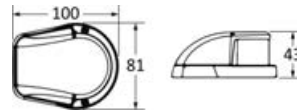

Luci di via a LED

Fanale autonomo con pile a secco. Certificate ABYC-A16.

| Codice | Tipo | Modello | Batterie |
|-----------|---------------------|-------------|-----------|
| 11.138.01 | Asta con morsetto | 360° bianco | 3 x "C" |
| 11.138.02 | Fissaggio a ventosa | 360° bianco | 3 x "C" |
| 11.138.03 | Asta con morsetto | 360° bianco | 3 x "AAA" |
| 11.138.04 | Fissaggio a ventosa | 360° bianco | 3 x "AAA" |

Luci di via bicolori rosso/verde di prua

| Codice | Colore corpo | ←→ mm | V | W LED | Lumen | Abbinabile con le aste |
|-----------|--------------------------------|--------|-------|-------|-------|------------------------|
| | | | | | | |
| 11.501.01 | Base nera calotta bianca | 100x81 | 12/24 | 2,4 | 50 | 11.140.10; 11.160.10 |
| 11.501.02 | Base nera calotta acciaio inox | 100x81 | 12/24 | 2,4 | 50 | 11.163.10; 11.164.10 |