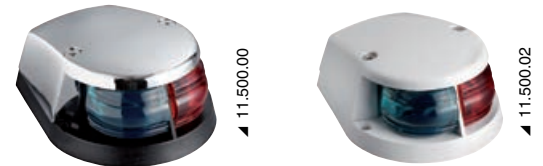

Luci di via a LED

Fanale autonomo con pile a secco. Certificate ABYC-A16.

| Codice | Tipo | Modello | Batterie |
|-----------|---------------------|-------------|-----------|
| 11.138.01 | Asta con morsetto | 360° bianco | 3 x "C" |
| 11.138.02 | Fissaggio a ventosa | 360° bianco | 3 x "C" |
| 11.138.03 | Asta con morsetto | 360° bianco | 3 x "AAA" |
| 11.138.04 | Fissaggio a ventosa | 360° bianco | 3 x "AAA" |

Luci di via bicolori rosso/verde di prua

| Codice | Colore corpo | ←→ mm | V | W LED | Lumen | Abbinabile con le aste |
|-----------|--------------------------------|--------|-------|-------|-------|------------------------|
| | | | | | | |
| 11.501.01 | Base nera calotta bianca | 100x81 | 12/24 | 2,4 | 50 | 11.140.10; 11.160.10 |
| 11.501.02 | Base nera calotta acciaio inox | 100x81 | 12/24 | 2,4 | 50 | 11.163.10; 11.164.10 |

Luci di via bicolori rosso/verde di prua in ABS

In **ABS cromato o bianco**. Vetri lenticolari in plexiglass lavorato, completi di porta lampade. Fanalino molto elegante e funzionale.

| Codice | Colore corpo | ←→ mm | Lampadina inclusa | Abbinabile con le aste |
|-----------|----------------------------|--------|------------------------|------------------------|
| 11.500.00 | Base nera calotta cromata | 100x78 | 14.200.00 (12 V - 5 W) | 11.140.00; 11.160.00 |
| 11.500.02 | Base bianca calotta bianca | 100x78 | 14.200.00 (12 V - 5 W) | 11.140.00; 11.160.00 |

OSCOLATI

Luci di via laterali ad incasso in ABS

In **ABS** e a tenuta stagna.

| Codice | Colore luce | Carcassa | ←→ esterne mm | Lampadina inclusa |
|-----------|-----------------|----------|----------------|------------------------|
| 11.129.01 | 112,5° sinistro | Nero | 192x65 | 14.200.00 (12 V - 5 W) |
| 11.129.02 | 112,5° destro | Nero | 192x65 | 14.200.00 (12 V - 5 W) |
| 11.129.11 | 112,5° sinistro | Bianco | 192x65 | 14.200.00 (12 V - 5 W) |
| 11.129.12 | 112,5° destro | Bianco | 192x65 | 14.200.00 (12 V - 5 W) |