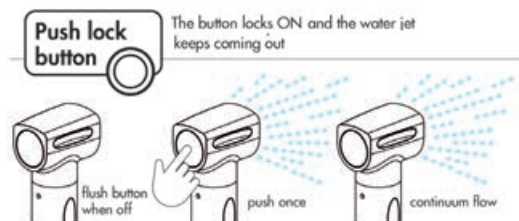

OSCOLATI

New

Doccia Saturn con miscelatore integrato

REGISTERED DESIGN / DISEGNO DEPOSITATO

Doccia con miscelatore integrato, estetica flat, a scomparsa, installazione orizzontale o verticale. Vano doccia provvisto di una guarnizione antivibrante.

Regolazione dell'acqua calda e fredda gestita tramite la rotazione del corpo della doccetta, mentre il flusso è regolato da un bottone push lock che consente di bloccare il getto d'acqua ed evitare sprechi.

Il miscelatore incorporato permette una regolazione precisa della temperatura e di mantenerla tra un'apertura e l'altra.

▲ 15.470.11

▲ 15.470.01

▲ 15.470.12

▲ 15.470.02

▲ 15.470.12

▲ 15.470.01

▲ 15.470.01/02

▲ 15.470.11/12

▲ 15.480.29

Testa maggiorata e getto delicato

Corpo in ottone cromato per resistenza e durabilità

Tubo in nylon intrecciato per massima flessibilità