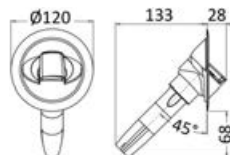

Regolazione dell'acqua calda e fredda gestita tramite la rotazione del corpo della doccetta, mentre il flusso è regolato da un bottone push lock che consente di bloccare il getto d'acqua ed evitare sprechi.

Il miscelatore incorporato permette una regolazione precisa della temperatura e di mantenerla tra un'apertura e l'altra.

▲ 15.470.11

▲ 15.470.01

▲ 15.470.12

▲ 15.470.02

▲ 15.470.12

▲ 15.470.01

▲ 15.470.01/02

▲ 15.470.11/12

▲ 15.480.29

Testa maggiorata e getto delicato

Corpo in ottone cromato per resistenza e durabilità

Tubo in nylon intrecciato per massima flessibilità