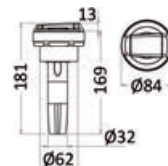

Regolazione dell'acqua calda e fredda gestita tramite la rotazione del corpo della doccetta, mentre il flusso è regolato da un bottone push lock che consente di bloccare il getto d'acqua ed evitare sprechi.

Il miscelatore incorporato permette una regolazione precisa della temperatura e di mantenerla tra un'apertura e l'altra.

▲ 15.470.11

▲ 15.470.01

▲ 15.470.12

▲ 15.470.02

▲ 15.470.12

▲ 15.470.01

▲ 15.470.01/02

▲ 15.470.11/12

▲ 15.480.29

Testa maggiorata e getto delicato

Corpo in ottone cromato per resistenza e durabilità

Tubo in nylon intrecciato per massima flessibilità