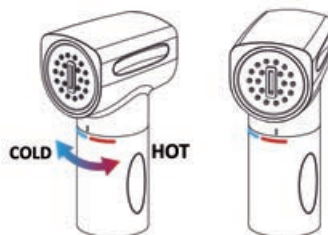

OSCOLATI

New

Doccia Saturn con miscelatore integrato

REGISTERED DESIGN / DISEGNO DEPOSITATO

Doccia con miscelatore integrato, estetica flat, a scomparsa, installazione orizzontale o verticale. Vano doccia provvisto di una guarnizione antivibrante.

Regolazione dell'acqua calda e fredda gestita tramite la rotazione del corpo della doccetta, mentre il flusso è regolato da un bottone push lock che consente di bloccare il getto d'acqua ed evitare sprechi.

Il miscelatore incorporato permette una regolazione precisa della temperatura e di mantenerla tra un'apertura e l'altra.

▲ 15.470.11

▲ 15.470.01

▲ 15.470.12

▲ 15.470.02

▲ 15.470.12

▲ 15.470.01

▲ 15.470.01/02

▲ 15.470.11/12

▲ 15.480.29

Testa maggiorata e getto delicato

Corpo in ottone cromato per resistenza e durabilità

Tubo in nylon intrecciato per massima flessibilità