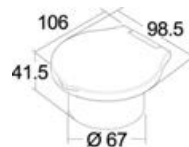

### Box doccia Elegant a parete con doccia a pulsante Mizar

Doccia in ottone cromato, vano di allaggiamento bianco in ASA UV resistente. Sporgenza interna 45 mm.

Bianco	←→  mm		Tubo in	Tubo m	Doccia di ricambio
	incasso	ingombro esterno			
15.246.03	Ø 70x41,5	98,5x106	PVC retinato	2,5	15.242.02
15.246.04	Ø 70x41,5	98,5x106	PVC retinato	4	15.242.02