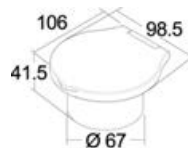

### Box doccia Elegant con doccia a pulsante Mizar

Doccia in ottone cromato, vano di allaggiamento bianco in ASA UV resistente. Sporgenza interna 45 mm.

Bianco	←→  mm		Tubo in	Tubo m	Doccia di ricambio
	incasso	ingombro esterno			
15.246.00	Ø 70x41,5	98,5x106	PVC retinato	2,5	15.242.02
15.246.01	Ø 70x41,5	98,5x106	PVC retinato	4	15.242.02