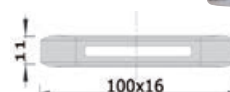

▲ 13.482.40/41