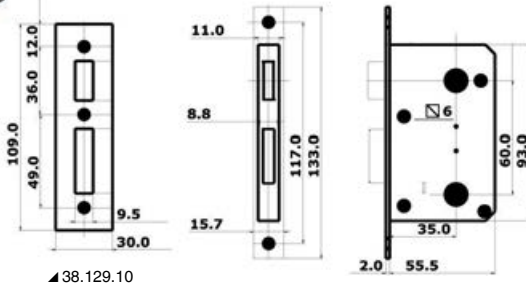

Semplice senza blocco

Dimensioni: 51x45x10,5 mm. Per porte spessore 16/38 mm.

Codice serratura con antivibrante	Coppia maniglia con mostrine	Tipo maniglia
38.129.04	38.129.07	SMART
38.129.04	38.129.08	CONTEMPORARY
38.129.04	38.129.09	LEATHER

38.129.09 - LEATHER

38.129.07 - SMART

38.129.08 - CONTEMPORARY

Con blocco dall'interno e sblocco di emergenza dall'esterno (per WC e cabine)

Dimensioni: 94x57x11,5 mm. Per porte spessore 16/38 mm.

Codice serratura	Versione	Coppia maniglia con mostrine		
		SMART	CONTEMPORARY	LEATHER
38.129.10	Sinistra interna	38.129.14	38.129.16	38.129.18
38.129.10	Destra esterna	38.129.15	38.129.17	38.129.19
38.129.11	Sinistra esterna	38.129.14	38.129.16	38.129.18
38.129.11	Destra interna	38.129.15	38.129.17	38.129.19

38.129.18/19 - LEATHER

38.129.10

38.129.11; 38.129.14 SMART

38.129.11; 38.129.14 SMART

38.129.11; 38.129.16 CONTEMPORARY

38.129.11; 38.129.16 CONTEMPORARY

Con serratura YALE esterna, blocco dall'interno

Dimensioni: 94x57x11,5 mm. Per porte spessore 16/38 mm.

Codice serratura	Versione	Coppia maniglia con serratura e mostrine		
		SMART	CONTEMPORARY	LEATHER
38.129.30	Sinistra interna	38.129.34	38.129.36	38.129.38
38.129.30	Destra esterna	38.129.35	38.129.37	38.129.39
38.129.31	Sinistra esterna	38.129.34	38.129.36	38.129.38
38.129.31	Destra interna	38.129.35	38.129.37	38.129.39