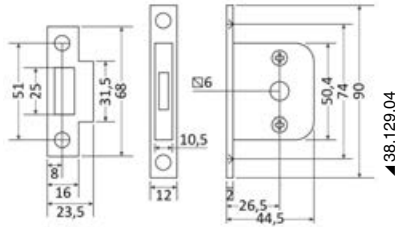

Semplice senza blocco

Dimensioni: 51x45x10,5 mm. Per porte spessore 16/38 mm.

Codice serratura con antivibrante	Coppia maniglia con mostrine	Tipo maniglia
38.129.04	38.129.07	SMART
38.129.04	38.129.08	CONTEMPORARY
38.129.04	38.129.09	LEATHER

38.129.09 - LEATHER

38.129.07 - SMART

38.129.08 - CONTEMPORARY

Con blocco dall'interno e sblocco di emergenza dall'esterno (per WC e cabine)

Dimensioni: 94x57x11,5 mm. Per porte spessore 16/38 mm.

Codice serratura	Versione	Coppia maniglia con mostrine		
		SMART	CONTEMPORARY	LEATHER
38.129.10	Sinistra interna	38.129.14	38.129.16	38.129.18
38.129.10	Destra esterna	38.129.15	38.129.17	38.129.19
38.129.11	Sinistra esterna	38.129.14	38.129.16	38.129.18
38.129.11	Destra interna	38.129.15	38.129.17	38.129.19

38.129.18/19 - LEATHER

38.129.10

38.129.11; 38.129.14 SMART

38.129.11; 38.129.14 SMART

38.129.11; 38.129.16 CONTEMPORARY

38.129.11; 38.129.16 CONTEMPORARY

Con serratura YALE esterna, blocco dall'interno

Dimensioni: 94x57x11,5 mm. Per porte spessore 16/38 mm.

Codice serratura	Versione	Coppia maniglia con serratura e mostrine		
		SMART	CONTEMPORARY	LEATHER
38.129.30	Sinistra interna	38.129.34	38.129.36	38.129.38
38.129.30	Destra esterna	38.129.35	38.129.37	38.129.39
38.129.31	Sinistra esterna	38.129.34	38.129.36	38.129.38
38.129.31	Destra interna	38.129.35	38.129.37	38.129.39