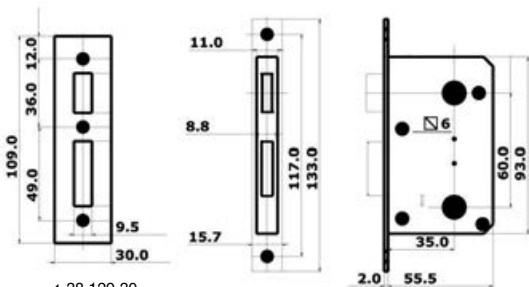

Semplice senza blocco

Dimensioni: 51x45x10,5 mm. Per porte spessore 16/38 mm.

Codice serratura con antivibrante	Coppia maniglia con mostrine	Tipo maniglia
38.129.04	38.129.07	SMART
38.129.04	38.129.08	CONTEMPORARY
38.129.04	38.129.09	LEATHER

38.129.09 - LEATHER

38.129.07 - SMART

38.129.08 - CONTEMPORARY

Con blocco dall'interno e sblocco di emergenza dall'esterno (per WC e cabine)

Dimensioni: 94x57x11,5 mm. Per porte spessore 16/38 mm.

Codice serratura	Versione	Coppia maniglia con mostrine		
		SMART	CONTEMPORARY	LEATHER
38.129.10	Sinistra interna	38.129.14	38.129.16	38.129.18
38.129.10	Destra esterna	38.129.15	38.129.17	38.129.19
38.129.11	Sinistra esterna	38.129.14	38.129.16	38.129.18
38.129.11	Destra interna	38.129.15	38.129.17	38.129.19

38.129.18/19 - LEATHER

38.129.10

38.129.11; 38.129.14 SMART

38.129.11; 38.129.14 SMART

38.129.11; 38.129.16 CONTEMPORARY

38.129.11; 38.129.16 CONTEMPORARY

Con serratura YALE esterna, blocco dall'interno

Dimensioni: 94x57x11,5 mm. Per porte spessore 16/38 mm.

Codice serratura	Versione	Coppia maniglia con serratura e mostrine		
		SMART	CONTEMPORARY	LEATHER
38.129.30	Sinistra interna	38.129.34	38.129.36	38.129.38
38.129.30	Destra esterna	38.129.35	38.129.37	38.129.39
38.129.31	Sinistra esterna	38.129.34	38.129.36	38.129.38
38.129.31	Destra interna	38.129.35	38.129.37	38.129.39