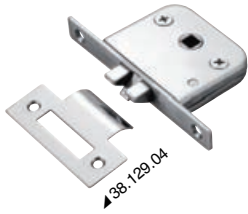

Semplice senza blocco

Dimensioni: 51x45x10,5 mm. Per porte spessore 16/38 mm.

Codice serratura con antivibrante	Coppia maniglia con mostrine	Tipo maniglia
38.129.04	38.129.07	SMART
38.129.04	38.129.08	CONTEMPORARY
38.129.04	38.129.09	LEATHER

38.129.09 - LEATHER

38.129.07 - SMART

38.129.08 - CONTEMPORARY

Con blocco dall'interno e sblocco di emergenza dall'esterno (per WC e cabine)

Dimensioni: 94x57x11,5 mm. Per porte spessore 16/38 mm.

Codice serratura	Versione	Coppia maniglia con mostrine		
		SMART	CONTEMPORARY	LEATHER
38.129.10	Sinistra interna	38.129.14	38.129.16	38.129.18
38.129.10	Destra esterna	38.129.15	38.129.17	38.129.19
38.129.11	Sinistra esterna	38.129.14	38.129.16	38.129.18
38.129.11	Destra interna	38.129.15	38.129.17	38.129.19

38.129.18/19 - LEATHER

38.129.10

38.129.11; 38.129.14 SMART

38.129.11; 38.129.14 SMART

38.129.11; 38.129.16 CONTEMPORARY

38.129.11; 38.129.16 CONTEMPORARY

Con serratura YALE esterna, blocco dall'interno

Dimensioni: 94x57x11,5 mm. Per porte spessore 16/38 mm.

Codice serratura	Versione	Coppia maniglia con serratura e mostrine		
		SMART	CONTEMPORARY	LEATHER
38.129.30	Sinistra interna	38.129.34	38.129.36	38.129.38
38.129.30	Destra esterna	38.129.35	38.129.37	38.129.39
38.129.31	Sinistra esterna	38.129.34	38.129.36	38.129.38
38.129.31	Destra interna	38.129.35	38.129.37	38.129.39