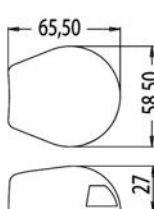

▲ 11.050-051.xx