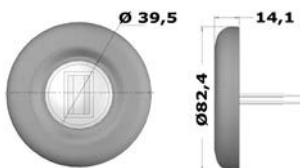

OSCULATI**Luci di via a LED Sea-Dog in acciaio inox****AISI 316**

Certificate COLREG72. Completamente in AISI 304 e corpo in policarbonato.

Tipo	Versione per scafi fino a 12 m - 12 V	Versione per scafi fino a 20 m - 12/24 V	Fissaggio
■ 112,5° sinistro	11.050.01	11.051.01	Su piano
■ 112,5° destro	11.050.02	11.051.02	Su piano
■ 112,5° + 112,5° bicolore	11.050.03	11.051.03	Su piano
□ 225° bianco	11.050.04**	11.051.04**	Su piano
■ 112,5° sinistro	11.048.01	11.049.01	A parete
■ 112,5° destro	11.048.02	11.049.02	A parete
□ 135° poppa	-	11.052.02*	A parete

▲ 11.052.02

▲ 11.050-051.xx

▲ 11.049.01-02

▲ 11.050.xx

▲ 11.048.xx - 11.049.xx

OSCULATI**Luci di via EVOLED con sorgente luminosa a LED a basso consumo****LED**

Certificate COLREG72, per imbarcazioni fino a 12 m.

Tipo	Corpo in policarbonato bianco	Corpo in policarbonato nero	Corpo acciaio inox lucido	V
■ + ■ 112,5° sinistro + 112,5° destro	11.039.01	11.039.02	11.039.21	12
□ 135° poppa	11.039.14	-	11.039.24	12

▲ 11.039.01