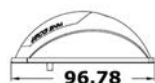

▲ 11.039.01/21/02