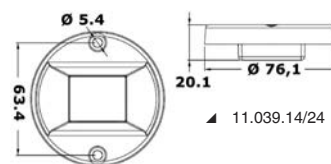

Tipo	Corpo in policarbonato bianco	Corpo in policarbonato nero	Corpo acciaio inox lucido	V
■ + ■ 112,5° sinistro + 112,5° destro	11.039.01	11.039.02	11.039.21	12
□ 135° poppa	11.039.14	-	11.039.24	12

▲ 11.039.01

▲ 11.039.21

▲ 11.039.02

▲ 11.039.01/21/02

▲ 11.039.14

▲ 11.039.14/24

▲ 11.039.24

▲ 11.039.14

▲ 11.039.01