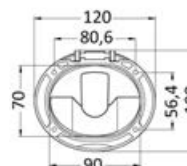

Box doccia Nuvola & Elissa

OSCOLATI

Box doccia Nuvola con doccia Keji

STAINLESS LOOK

REGISTERED DESIGN / DISEGNO DEPOSITATO

Vano con inserto in acciaio inox AISI 316.
Inclinato a 45° per montaggio su piano orizzontale o verticale.
Dotato di doccia Keji con testa maggiorata e spruzzatori anticalcare.

Codice RETAIL (1 pz)	mm		Tubo in	Tubo m
	foro incasso	ingombro esterno		
15.275.01	90x70	120x100	PVC retinato	2,5
15.275.02	90x70	120x100	PVC retinato	4
15.275.11	90x70	120x100	Inox	2,5
15.275.12	90x70	120x100	Inox	4
15.275.21	90x70	120x100	Nylon bianco	2,5
15.275.22	90x70	120x100	Nylon bianco	4