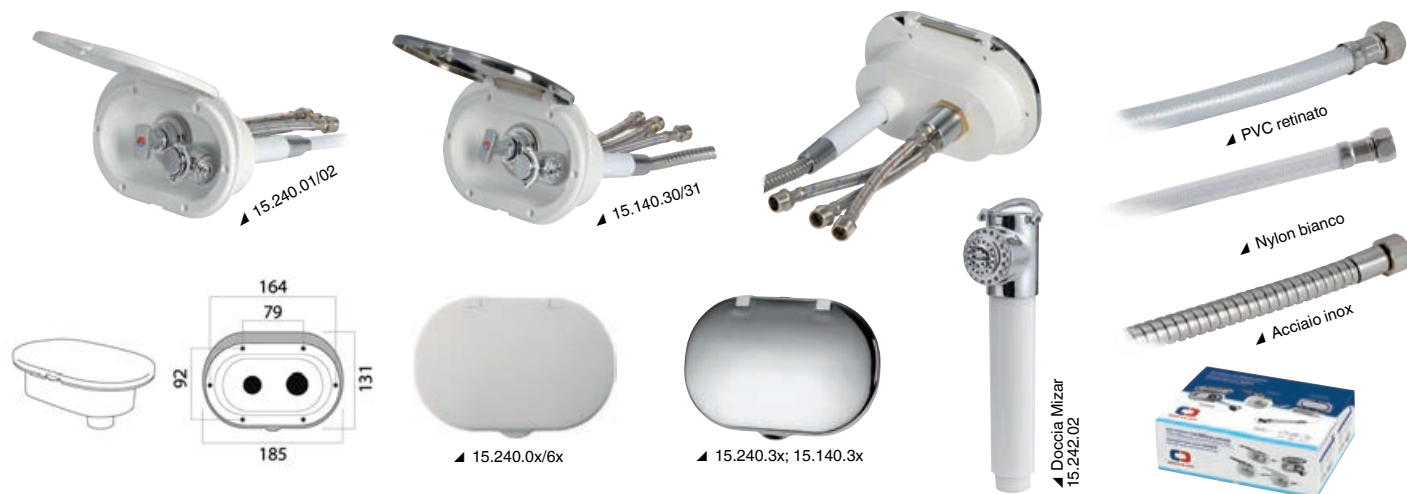

## Box doccia Oval con miscelatore e doccia a pulsante Mizar

OSCOLATI

Doccia in ottone cromato, vano di alloggiamento bianco in ASA UV resistente. Completo di rubinetto miscelatore acqua calda/fredda. Montaggio in piano o a parete.

Sportello bianco		Sportello cromato		←→  mm		Tubo in	Tubo m
RETAIL (1 pz)	BULK (10 pz)	RETAIL (1 pz)	BULK (10 pz)	incasso	ingombro esterno		
15.240.01	15.240.01BU	15.240.30	15.240.30BU	150x80x40	185x131	PVC retinato	2,5
15.240.02	15.240.02BU	15.240.31	15.240.31BU	150x80x40	185x131	PVC retinato	4
-	-	15.140.30	15.140.30BU	150x80x40	185x131	Inox	2,5
-	-	15.140.31	15.140.31BU	150x80x40	185x131	Inox	4
15.240.60	-	-	-	150x80x40	185x131	Nylon bianco	2,5
15.240.61	-	-	-	150x80x40	185x131	Nylon bianco	4

## Box doccia Oval con miscelatore e doccia a pulsante Desy.

OSCOLATI

Doccia in plastica cromata, vano di alloggiamento bianco in ASA UV resistente. Completo di rubinetto miscelatore acqua calda/fredda. Montaggio in piano o a parete.

Sportello bianco		Sportello cromato		←→  mm		Tubo in	Tubo m
RETAIL (1 pz)	BULK (10 pzz)	RETAIL (1 pz)	BULK (10 pz)	incasso	ingombro esterno		
15.240.20	15.240.20BU	15.240.33	15.240.33BU	150x80x40	185x131	PVC retinato	2,5
15.240.21	15.240.21BU	15.240.34	15.240.34BU	150x80x40	185x131	PVC retinato	4