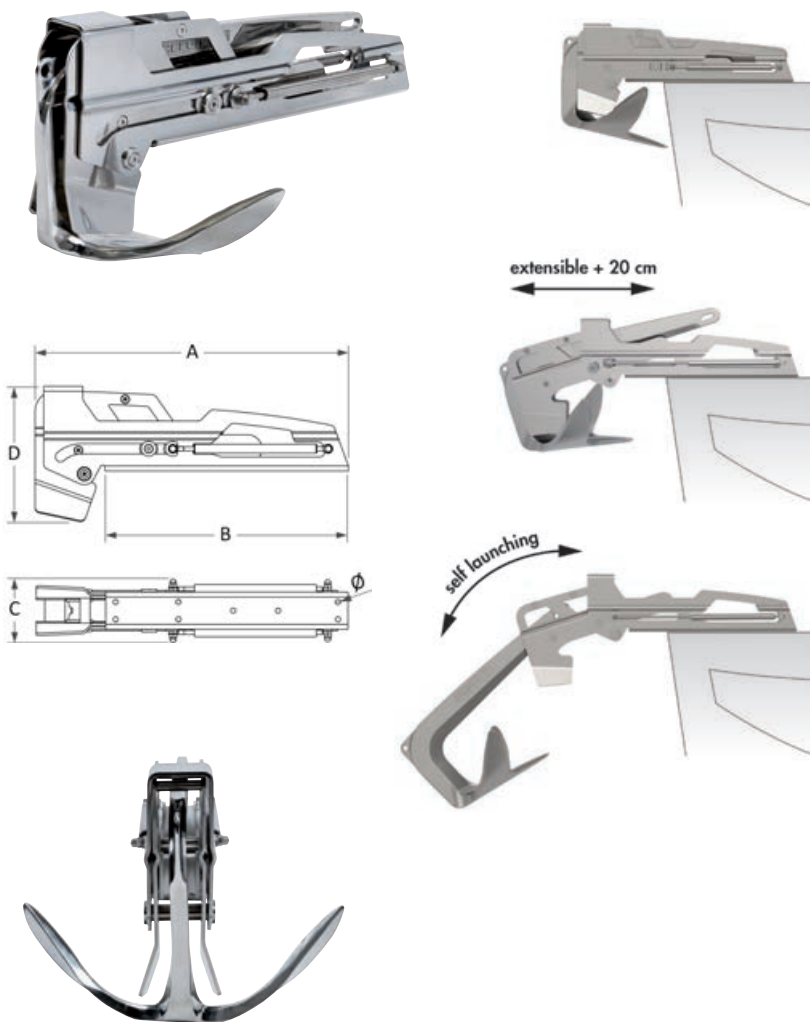

New Musone Mr. Fantastic estensibile

EXTENDEBLE **IDEAL FOR VERTICAL BOW** **SELF LAUNCHING**

Realizzato in acciaio inox lucidato a specchio, ideale per ancora Bruce da 7,5 kg a 15 kg. E' dotato di un innovativo sistema con molle a gas che permette all'ancora di allontanarsi dalla prua prima di essere calata.

Contemporaneamente un movimento basculante permette la caduta automatica dell'ancora, mantenendo una distanza di sicurezza dalla prua. Il musone ha una corsa di **estensione di 20 cm**, principalmente adatto per le prue verticali.

La sua linea leggera e sportiva si adatta bene alla livrea dello scafo e la sua struttura in acciaio è studiata per alti carichi di tenuta.

Codice	Per ancore kg	Estensione mm	A mm	B mm	C mm	D mm	Ø mm	Spessore lamiera mm
01.338.07	7,5 - 10	200	468	357	120	228	10,4	5
01.338.15	10 - 15	130	625	480	120	270	8,4	5

OSCOLATI

Musone estensibile Mr. Fantastic

Ideale per prue verticali. Per ancore da 7 a 15 kg.

Blocca-ancora universale di sicurezza

Adattabile al musone 01.337.00 e altri, in acciaio inox.

Codice	Base mm	Altezza mm
01.337.10	68x55	92 + pomolo