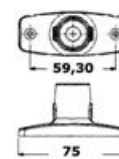

Fanale di fonda 360°, aste e combinati < 20 m approvate RINA e NMMA

Fanale di fonda Evoled Smart 360°

LED Per scafi < a 20 m.

Codice	Materiale corpo	Colore corpo	V
11.039.12	Plastica	<input type="checkbox"/> Bianco	12
11.039.13	Plastica	<input checked="" type="checkbox"/> Nero	12

▲ 11.039.12

▲ 11.039.13

OSCULATI

Fanale di fonda Evoled 360° con sorgente luminosa

LED Per scafi < 20 m, certificati COLREG72 e ABYC-A16. Altezza complessiva 100 mm.

Codice	Materiale corpo	Colore corpo	V
11.039.16	Plastica	<input type="checkbox"/> Bianco	12
11.039.17	Plastica	<input checked="" type="checkbox"/> Nero	12
11.039.18	Acciaio inox AISI 316	<input type="checkbox"/> Inox	12
11.039.19	ABS cromato	<input checked="" type="checkbox"/> Inox + cromo	12

▲ 11.039.19

▲ 11.039.18

▲ 11.039.16

▲ 11.039.17

OSCULATI

Asta luminosa completa di fanale Evoled 360° - Versione estraibile con basetta in nylon/acciaio inox lucidato

LED Per scafi < 20 m, certificate COLREG72 e ABYC-A16.