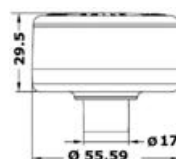

▲ 11.039.12

▲ 11.039.13

OSCULATI

Fanale di fonda Evoled 360° con sorgente luminosa

LED Per scafi < 20 m, certificati COLREG72 e ABYC-A16. Altezza complessiva 100 mm.

Codice	Materiale corpo	Colore corpo	V
11.039.16	Plastica	<input type="checkbox"/> Bianco	12
11.039.17	Plastica	<input checked="" type="checkbox"/> Nero	12
11.039.18	Acciaio inox AISI 316	<input type="checkbox"/> Inox	12
11.039.19	ABS cromato	<input checked="" type="checkbox"/> Inox + cromo	12

▲ 11.039.19

▲ 11.039.18

▲ 11.039.16

▲ 11.039.17

OSCULATI

Asta luminosa completa di fanale Evoled 360° - Versione estraibile con basetta in nylon/acciaio inox lucidato

LED Per scafi < 20 m, certificate COLREG72 e ABYC-A16.