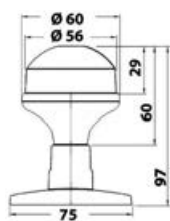

Fanale di fonda 360°, aste e combinati < 20 m approvate RINA e NMMA

Fanale di fonda Evoled Smart 360°

LED Per scafi < a 20 m.

Codice	Materiale corpo	Colore corpo	V
11.039.12	Plastica	<input type="checkbox"/> Bianco	12
11.039.13	Plastica	<input checked="" type="checkbox"/> Nero	12

▲ 11.039.12

▲ 11.039.13

OSCULATI

Fanale di fonda Evoled 360° con sorgente luminosa

LED Per scafi < 20 m, certificati COLREG72 e ABYC-A16. Altezza complessiva 100 mm.

Codice	Materiale corpo	Colore corpo	V
11.039.16	Plastica	<input type="checkbox"/> Bianco	12
11.039.17	Plastica	<input checked="" type="checkbox"/> Nero	12
11.039.18	Acciaio inox AISI 316	<input type="checkbox"/> Inox	12
11.039.19	ABS cromato	<input checked="" type="checkbox"/> Inox + cromo	12

Codice	Tubo inox da cm	Colore fanale	Basetta		V
			Materiale	Tipo	
11.039.40	100	<input type="checkbox"/> Bianco	Inox + bianco	Standard	12
11.039.60	100	<input checked="" type="checkbox"/> Inox	Inox + bianco	Standard	12
11.039.46	100	<input type="checkbox"/> Bianco	Inox + bianco	Flush	12
11.039.66	100	<input checked="" type="checkbox"/> Inox	Inox + bianco	Flush	12

Codice	Lunghezza cm	Colore fanale
11.039.80	60	<input type="checkbox"/> Plastica bianca
11.039.81	60	<input checked="" type="checkbox"/> Inox

▲ 11.039.80

▲ 11.039.81