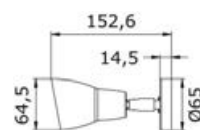

Faretto LED

Corpo in acciaio inox. Lente in tecnopolimero opalino. Paralume in plastica.

Codice	Finitura	V	W	Interruttore	Lumen	K	Angolo LED	N. LED	Colore luce
13.438.90	Lucidata a specchio	12/24	2	Si	240	3000	63°	12 SMD	<input type="checkbox"/> Bianco

**Faretti LED dimmerabili**

Corpo in alluminio. Interruttore touch.

Codice	Finitura	Interruttore	V	W	Lumen	K	Angolo LED	N. LED	Colore luce
13.439.55	Alluminio spazzolato e nichelato	Dimmerabile	10/30	1	141	3000	80°	1	<input type="checkbox"/> Bianco
13.439.56	Alluminio cromato + riflettore vetro	Dimmerabile	10/30	3	203	3000	80°	1	<input type="checkbox"/> Bianco