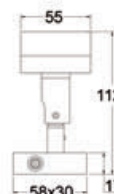

Faretto alogeno Laguna

Corpo in ottone tornito, lente in vetro satinato.

Codice	Finitura	V	W	Interruttore	Tipo lampadina	Lampadina di ricambio	Colore luce
13.439.02	Ottone dorato	12	10	Si	G4	14.454.12; 14.454.24	☐ Bianco
13.439.03	Ottone satinato nichel	12	10	Si	G4	14.454.12; 14.454.24	☐ Bianco

▲ 13.439.03

Faretto LED Laguna

Corpo in ottone tornito, lente in vetro satinato.

Codice	Finitura	V	W	Interruttore	Lumen	K	Angolo LED	N. LED	Colore luce
13.439.15	Ottone cromato	12/24	3	Si	88	3000	60°	1 LED HD	☐ Bianco
13.439.21*	Ottone cromato	12/24	3	Si	88	3000	60°	1 LED HD	☐ Bianco