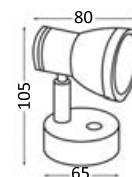

Faretto LED

Corpo in acciaio inox. Lente in tecnopolimero opalino. Paralume in plastica.

Codice	Finitura	V	W	Interruttore	Lumen	K	Angolo LED	N. LED	Colore luce
13.438.90	Lucidata a specchio	12/24	2	Si	240	3000	63°	12 SMD	☐ Bianco

Faretti LED dimmerabili

Corpo in alluminio. Interruttore touch.

Codice	Finitura	Interruttore	V	W	Lumen	K	Angolo LED	N. LED	Colore luce
13.439.55	Alluminio spazzolato e nichelato	Dimmerabile	10/30	1	141	3000	80°	1	☐ Bianco
13.439.56	Alluminio cromato + riflettore vetro	Dimmerabile	10/30	3	203	3000	80°	1	☐ Bianco

Faretto Reading LED CREE

Corpo in alluminio cromato. Interruttore touch.

Codice	Finitura	V	W	Interruttore	Lumen	K	Angolo LED	N. LED	Colore luce
13.439.58	Alluminio cromato	12/24	2,7	Si	150	3000	80°	1 LED CREE	☐ Bianco

Faretto LED

IP20

In alluminio cromato con interruttore touch (dimmerabile).

Posizione interruttore:

1 = tutto spento.

2 = si illumina con un LED blu la circonferenza dell'interruttore (luce di cortesia).

3 = si accende il faretto.

Codice	Finitura	V	W	Lumen	K	Angolo LED	N. LED	Colore LED
13.439.52	Cromo satinato	12/24	3	120	3000	80°	1	☒ Bianco + blu

Faretto alogeno Laguna

Corpo in ottone tornito, lente in vetro satinato.

Codice	Finitura	V	W	Interruttore	Tipo lampadina	Lampadina di ricambio	Colore luce
13.439.02	Ottone dorato	12	10	Si	G4	14.454.12; 14.454.24	☐ Bianco
13.439.03	Ottone satinato nichel	12	10	Si	G4	14.454.12; 14.454.24	☐ Bianco

Faretto LED Laguna

Corpo in ottone tornito, lente in vetro satinato.

Codice	Finitura	V	W	Interruttore	Lumen	K	Angolo LED	N. LED	Colore luce
13.439.15	Ottone cromato	12/24	3	Si	88	3000	60°	1 LED HD	☐ Bianco
13.439.21*	Ottone cromato	12/24	3	Si	88	3000	60°	1 LED HD	☐ Bianco

* Versione alleggerita con base tonda.