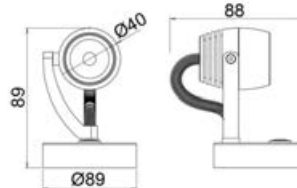

Faretto LED

IP20

In alluminio cromato con interruttore touch (dimmerabile).

Posizione interruttore:

1 = tutto spento.

2 = si illumina con un LED blu la circonferenza dell'interruttore (luce di cortesia).

3 = si accende il faretto.

Codice	Finitura	V	W	Lumen	K	Angolo LED	N. LED	Colore LED
13.439.52	Cromo satinato	12/24	3	120	3000	80°	1	☒ Bianco + blu