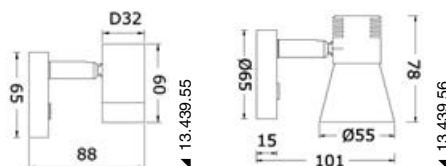

Faretto LED

Corpo in acciaio inox. Lente in tecnopolimero opalino. Paralume in plastica.

Codice	Finitura	V	W	Interruttore	Lumen	K	Angolo LED	N. LED	Colore luce
13.438.90	Lucidata a specchio	12/24	2	Si	240	3000	63°	12 SMD	<input type="checkbox"/> Bianco

**Faretti LED dimmerabili**

Corpo in alluminio. Interruttore touch.

Codice	Finitura	Interruttore	V	W	Lumen	K	Angolo LED	N. LED	Colore luce
13.439.55	Alluminio spazzolato e nichelato	Dimmerabile	10/30	1	141	3000	80°	1	<input type="checkbox"/> Bianco
13.439.56	Alluminio cromato + riflettore vetro	Dimmerabile	10/30	3	203	3000	80°	1	<input type="checkbox"/> Bianco

▲ 13.439.56

▲ 13.439.55

Faretto Reading LED CREE

Corpo in alluminio cromato. Interruttore touch.

Codice	Finitura	V	W	Interruttore	Lumen	K	Angolo LED	N. LED	Colore luce
13.439.58	Alluminio cromato	12/24	2,7	Si	150	3000	80°	1 LED CREE	<input type="checkbox"/> Bianco

Corpo in ottone tornito, lente in vetro satinato.

Codice	Finitura	V	W	Interruttore	Tipo lampadina	Lampadina di ricambio	Colore luce
13.439.02	Ottone dorato	12	10	Si	G4	14.454.12; 14.454.24	<input type="checkbox"/> Bianco
13.439.03	Ottone satinato nichel	12	10	Si	G4	14.454.12; 14.454.24	<input type="checkbox"/> Bianco