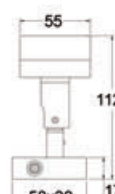

▲ 13.439.15

* Versione alleggerita con base tonda.